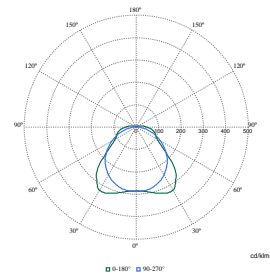

Polar Normal (separate) - WT120CI - 910505103013