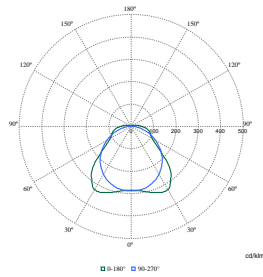

Polar Normal (separate) - WT120CI -
910505100059

Polar Normal (separate) - WT120CI -
910505100062

CoreLine Feuchtraumleuchte WT120C

Polar Wide Diagrams

Polar Normal (separate) - WT120CI - 910505100076

Polar Normal (separate) - WT120CI - 910505100053