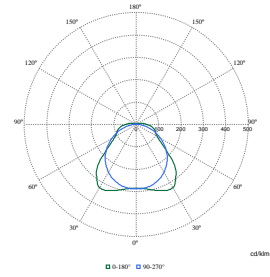

Polar Normal (separate) - WT120CI - 910505100054

Polar Normal (separate) - WT120CI - 910505100057

CoreLine Feuchtraumleuchte WT120C

Polar Wide Diagrams

Polar Normal (separate) - WT120CI -
910505100072

Polar Normal (separate) - WT120CI -
910505100079