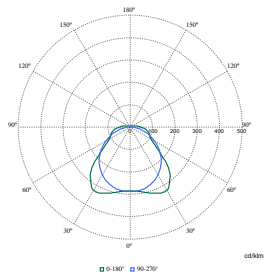

Polar Normal (separate) - WT120CI - 910505100058