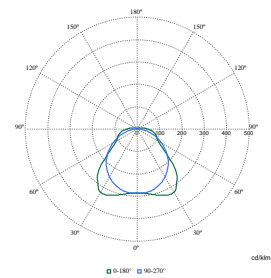

Polar Wide Diagrams

Polar Normal (separate) - WT120CI - 910505100036

Polar Normal (separate) - WT120CI - 910505100073

Polar Normal (separate) - WT120CI - 910505100067

Polar Normal (separate) - WT120CI - 910505100042