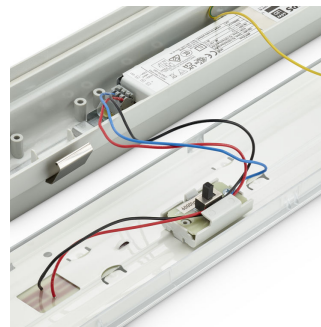

CoreLine waterproof All in,
WT120C G2, easy lumen switch