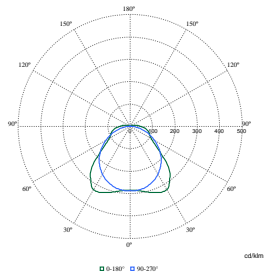

CoreLine Feuchtraumleuchte WT120C

Polar Wide Diagrams

Polar Normal (separate) - WT120CI - 910505100076