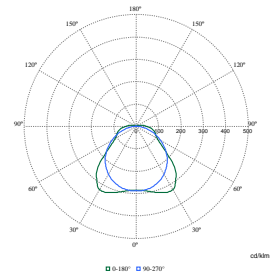

Polar Normal (separate) - WT120CI -
910505100059

Polar Normal (separate) - WT120CI -
910505100062

CoreLine Feuchtraumleuchte WT120C

Polar Wide Diagrams

Polar Normal (separate) - WT120CI - 910505100076

Polar Normal (separate) - WT120CI - 910505100053