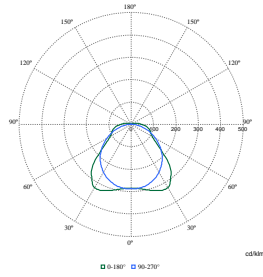

Polar Normal (separate) - WT120CI - 910505100054

Polar Normal (separate) - WT120CI - 910505100057

CoreLine Feuchtraumleuchte WT120C

Polar Wide Diagrams

Polar Normal (separate) - WT120CI -
910505100072

Polar Normal (separate) - WT120CI -
910505100079