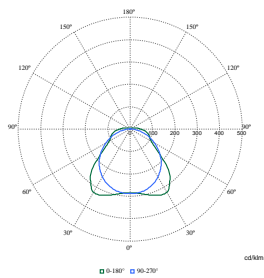

Polar Wide Diagrams

Polar Normal (separate) - WT120CI - 910505100036

Polar Normal (separate) - WT120CI - 910505100073

Polar Normal (separate) - WT120CI - 910505100067

Polar Normal (separate) - WT120CI - 910505100042