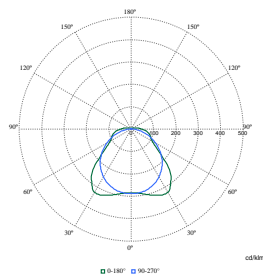

Polar Wide Diagrams

Polar Normal (separate) - WT120CI - 910505100036

Polar Normal (separate) - WT120CI - 910505100073

Polar Normal (separate) - WT120CI - 910505100067

Polar Normal (separate) - WT120CI - 910505100042