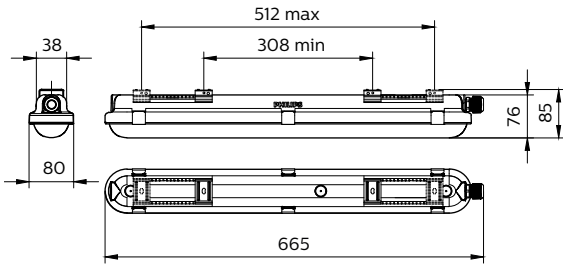

CoreLine Feuchtraumleuchte WT120C

Abmessungsskizzen