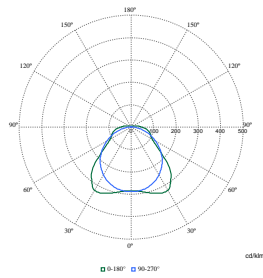

Polar Normal (separate) - WT120CI -
910505100061