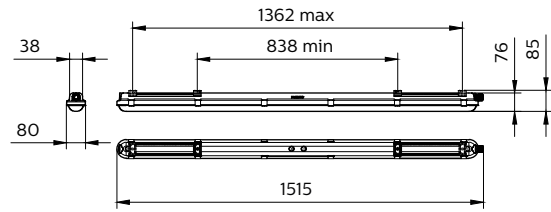

CoreLine Feuchtraumleuchte WT120C

Abmessungsskizzen