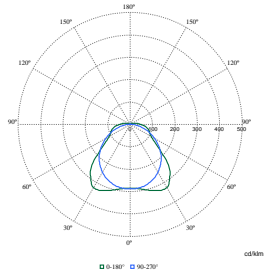

CoreLine Feuchtraumleuchte WT120C

Polar Wide Diagrams

Polar Normal (separate) - WT120CI -
910505100072