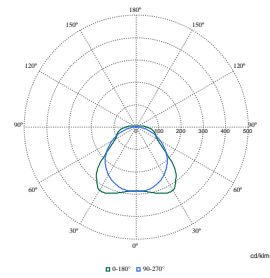

Polar Normal (separate) - WT120CI -
910505100047