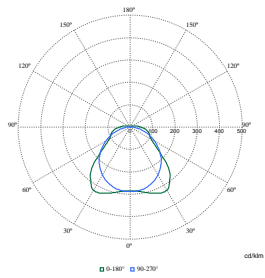

Polar Normal (separate) - WT120CI -
910505100039