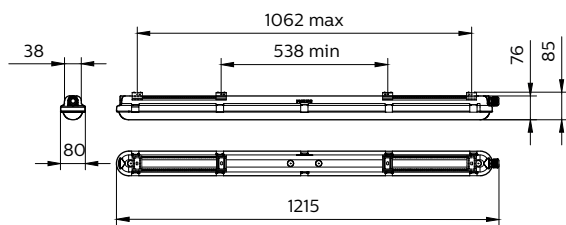

Versions

PH All In CoreLine SPP e cat HR
911401814985

PH All In CoreLine SPP e cat HR
911401815085

Målskitse

Målskitse

Oplysninger om produktet

CoreLine waterproof All in L1500

CoreLine Waterproof WT120C G2
PCU-7DPP