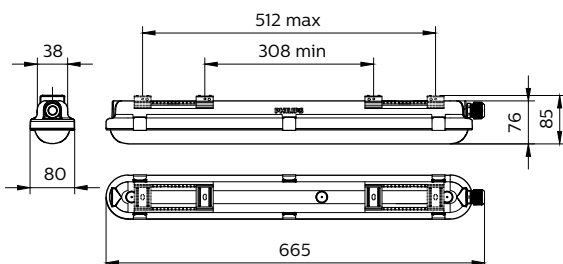

Versions

PH All In CoreLine SPP e cat HR
911401814985

PH All In CoreLine SPP e cat HR
911401815085

Målskitse

Målskitse

Oplysninger om produktet

CoreLine waterproof All in L1500

CoreLine Waterproof WT120C G2
PCU-7DPP