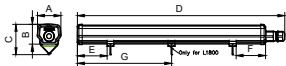

Maatschets

WT060C