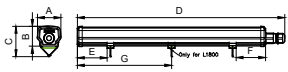

Versions

Ledinaire Waterproof

Ledinaire Waterproof

Målskitse

WT060C

Model	A	B	C	D	E	F	G	H
L100	80	30	80	1000	100	100	100	100
L150	80	30	80	1500	100	100	100	100
L200	80	30	80	2000	100	100	100	100
L250	80	30	80	2500	100	100	100	100