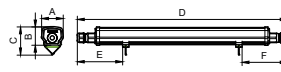

Model	A	B	C	D	E	F	G	H
L100	80	30	80	1000	100	100	100	100
L150	80	30	80	1500	100	100	100	100
L200	80	30	80	2000	100	100	100	100
L250	80	30	80	2500	100	100	100	100

WT060C TW