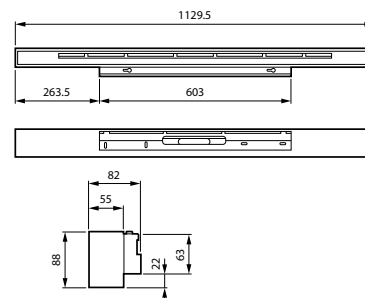

TrueLine wandmontage

Kenmerken

- Apart regelbare directe en indirecte lichtbronnen
- Speciale asymmetrische lichtverdeling
- Lange levensduur van 50.000 uur @L90, 100.000 uur @L80
- Bevat een milieuproductverklaring (EPD)

Toepassing

- Gezondheidszorg
- Ziekenhuizen en zorgcentra

Waarschuwingen en veiligheid

- Dit product is geclassificeerd als IPX0 en biedt geen bescherming tegen het binnendringen van water. Daarom raden we nadrukkelijk aan om de omgeving waarin de armatuur wordt geïnstalleerd voldoende te controleren.
- Als het bovenstaande advies niet in acht wordt genomen en de armaturen worden blootgesteld aan binnendringend water, kan Philips/Signify niet garanderen dat de armatuur veilig wordt uitgeschakeld en vervalt de productgarantie.

Maatschets

Productgegevens

TrueLine Wallmounted- WL532W-
detail

TrueLine Wallmounted- WL532W-
detail