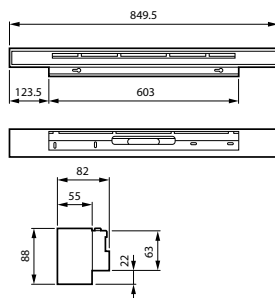

TrueLine wandmontage

Kenmerken

- Apart regelbare directe en indirecte lichtbronnen
- Speciale asymmetrische lichtverdeling
- Lange levensduur van 50.000 uur @L90, 100.000 uur @L80
- Bevat een milieuproductverklaring (EPD)

Toepassing

- Gezondheidszorg
- Ziekenhuizen en zorgcentra

Waarschuwingen en veiligheid

- Dit product is geclassificeerd als IPX0 en biedt geen bescherming tegen het binnendringen van water. Daarom raden we nadrukkelijk aan om de omgeving waarin de armatuur wordt geïnstalleerd voldoende te controleren.
- Als het bovenstaande advies niet in acht wordt genomen en de armaturen worden blootgesteld aan binnendringend water, kan Philips/Signify niet garanderen dat de armatuur veilig wordt uitgeschakeld en vervalt de productgarantie.

Maatschets