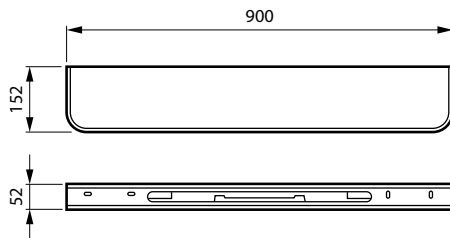

Väggmonterad SmartBalance

Varning och Säkerhet

- Produkten är IPX0 och är som sådan inte skyddad mot vattenintrång. Därför rekommenderar vi starkt att miljön där armaturen ska installeras kontrolleras på lämpligt sätt.
- Om du inte följer anvisningarna och armaturen utsätts för vatten, kan inte Philips/Signify garantera en säker funktion och produktens garanti upphör att gälla.

Versions

SmartBalance Wallmounted- WL484W

Måttskiss

Produktinformation

SmartBalance Wallmounted-
WL484W- detail