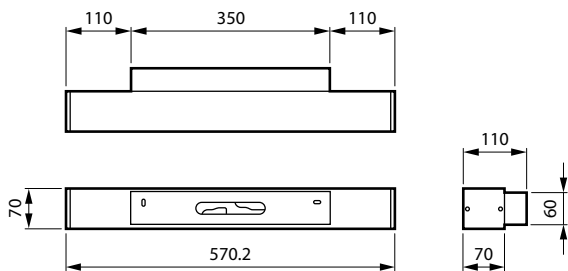

KeyLine veggmontert

Søknad

- Helse
- Sykehus og omsorgsboliger

Warnings and safety

- Produktet er IPX0 og er derfor ikke beskyttet mot vanninntrengning. Derfor anbefaler vi på det sterkeste at miljøet der armaturen skal installeres kontrolleres på en passende måte.
- Hvis ovenstående råd ikke følges og lysarmaturene utsettes for vanninntrengning, kan ikke Philips/Signify garantere trygg svikt, og produktgarantien blir ugyldig.

Versions

KeyLine Wallmounted- WL350W

Målskisse