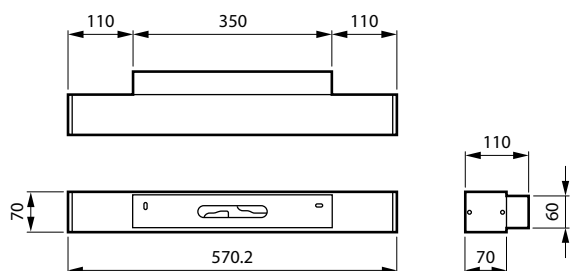

KeyLine vægmonteret

Anvendelsesområder

- Sundhedssektoren
- Hospitaler og plejehjem

Advarsler og sikkerhed

- Produktet er IPX0 og er derfor ikke beskyttet mod vandindtrængning. Derfor anbefaler vi kraftigt, at miljøet, hvor armaturet skal installeres, kontrolleres nøje.
- Hvis ovenstående råd ikke følges, og armaturerne udsættes for indtrængen af vand, kan Philips/Signify ikke garantere mod fejlfunktion, og produktgarantien bortfalder.

Målskitse