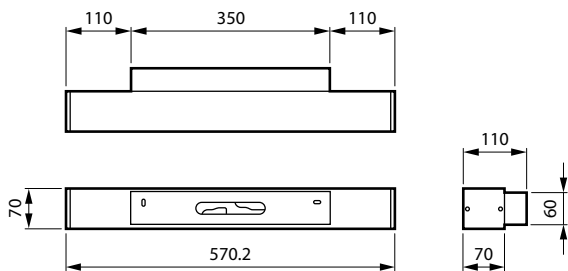

KeyLine vægmonteret

Anvendelsesområder

- Sundhedssektoren
- Hospitaler og plejehjem

Advarsler og sikkerhed

- Produktet er IPX0 og er derfor ikke beskyttet mod vandindtrængning. Derfor anbefaler vi kraftigt, at miljøet, hvor armaturet skal installeres, kontrolleres nøje.
- Hvis ovenstående råd ikke følges, og armaturerne udsættes for indtrængning af vand, kan Philips/Signify ikke garantere mod fejlfunktion, og produktgarantien bortfalder.

Versions

KeyLine Wallmounted- WL350W

Målskitse