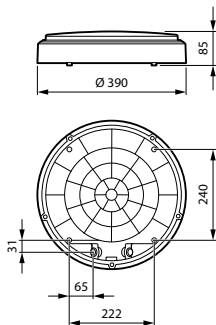

Beneficii

- Oferă setările de iluminare potrivite pentru diverse aplicații
- Instalare simplă datorită conectorilor push-in și posibilității de cablaj continuu
- Design subțire și discret, în negru sau gri, plus accesorii în formă de semilună (pleoapă)
- Un singur produs servește scopuri multifuncționale cu setări de comutatoare DIP
- Înlocuire directă a aparatelor de iluminat tradiționale cu montaj pe perete
- Dotări standard: etanșeitate la apă și anti-vandalizare
- Pregătit pentru sisteme de urgență

Caracteristici

- Eficacitate ridicată de până la 140 lm/W
- Trei pachete de fluxuri și trei temperaturi de culoare pentru a satisface diverse aplicații
- Opțiuni pentru balasturi: compatibil DALI cu DC, wireless cu compatibilitate Interact
- Compatibil cu kit de iluminat de urgență (inclusiv autotest), disponibil pentru instalare simplă
- IP65/IK10 ca standard
- Sistem opțional de detectare a mișcării, inclusiv detectarea luminii naturale, reglarea intensității luminoase și funcție de grupare wireless cu MDU

Cerere

- Coridoare
- Casa scârilor
- Zone de intrări publice
- Băi
- Iluminat de siguranță pentru exterior

Warnings and safety

- Destinat operațiunilor în exterior; numai pentru aplicații cu montare pe perete, iar toate cablurile trebuie să fie trase în interior, la o distanță maximă de 10 metri.

Cote