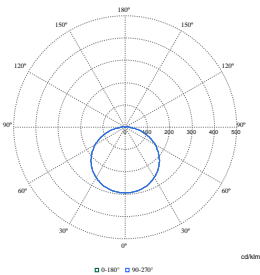

Order Code	Full Product Name	Cu reglarea intensității luminoase	
		luminoase	Comandă încorporată
30716399	WL140V 40S/827_830_840 PSED WH	Da	-
30717099	WL140V 40S/827_830_840 WIA WH	Da	-

Funcționare de urgență

Order Code	Full Product Name	Central de urgență	
		urgență	Iluminat de urgență
30713299	WL140V 14_24_40S/ 827_830_840 PSU WH	Nu	Compatibilitate cu iluminatul de urgență (prin intermediul accesoriului compatibil pentru setul de baterii)
30714999	WL140V 14_24_40S/ 827_830_840 PSU MDU WH	Nu	Compatibilitate cu iluminatul de urgență (prin intermediul accesoriului compatibil pentru setul de baterii)
30715699	WL140V 14_24_40S/ 827_830_840 PSR MDU WH	Nu	Compatibilitate cu iluminatul de urgență (prin intermediul accesoriului compatibil pentru setul de baterii)

Order Code	Full Product Name	Central de urgență	
		urgență	Iluminat de urgență
30716399	WL140V 40S/ 827_830_840 PSED WH	Da	Iluminat central de urgență acționat de curent continuu
30717099	WL140V 40S/ 827_830_840 WIA WH	Nu	Compatibilitate cu iluminatul de urgență (prin intermediul accesoriului compatibil pentru setul de baterii)

Polar Wide Diagrams

Polar Normal (separate) - 911401874087