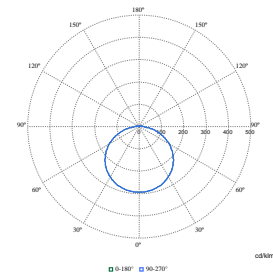

CoreLine Wall-mounted

Order Code	Full Product Name	Dimbaar	Ingebouwde regeling
8721103307132	WL140V 14_24_40S/ 827_830_840 PSU WH	Nee	-
8721103307149	WL140V 14_24_40S/ 827_830_840 PSU MDU WH	Nee	Programmeerbare beweging en lichtsensor
8721103307156	WL140V 14_24_40S/ 827_830_840 PSR MDU WH	Ja	Programmeerbare beweging en lichtsensor met draadloze groepering

Order Code	Full Product Name	Dimbaar	Ingebouwde regeling
8721103307163	WL140V 40S/827_830_840 PSED WH	Ja	-
8721103307170	WL140V 40S/827_830_840 WIA WH	Ja	-

Werking op noodstroom

Order Code	Full Product Name	Centrale noodpost	Noodverlichting
8721103307132	WL140V 14_24_40S/ 827_830_840 PSU WH	Nee	Noodverlichting gereed (via compatibele batterijsetaccessoire)
8721103307149	WL140V 14_24_40S/ 827_830_840 PSU MDU WH	Nee	Noodverlichting gereed (via compatibele batterijsetaccessoire)
8721103307156	WL140V 14_24_40S/ 827_830_840 PSR MDU WH	Nee	Noodverlichting gereed (via compatibele batterijsetaccessoire)

Order Code	Full Product Name	Centrale noodpost	Noodverlichting
8721103307163	WL140V 40S/ 827_830_840 PSED WH	Ja	Centrale gelijkstroomwerking centrale noodverlichting
8721103307170	WL140V 40S/ 827_830_840 WIA WH	Nee	Noodverlichting gereed (via compatibele batterijsetaccessoire)

Polar Wide Diagrams

Polar Normal (separate) - 911401873887