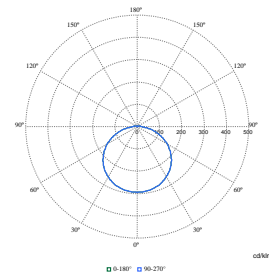

CoreLine Wall-mounted

Order Code	Full Product Name	Dimbaar	Ingebouwde regeling
8721103307132	WL140V 14_24_40S/ 827_830_840 PSU WH	Nee	-
8721103307149	WL140V 14_24_40S/ 827_830_840 PSU MDU WH	Nee	Programmeerbare beweging en lichtsensor
8721103307156	WL140V 14_24_40S/ 827_830_840 PSR MDU WH	Ja	Programmeerbare beweging en lichtsensor met draadloze groepering

Order Code	Full Product Name	Dimbaar	Ingebouwde regeling
8721103307163	WL140V 40S/827_830_840 PSED WH	Ja	-
8721103307170	WL140V 40S/827_830_840 WIA WH	Ja	-

Werking op noodstroom

Order Code	Full Product Name	Centrale noodpost	Noodverlichting
8721103307132	WL140V 14_24_40S/ 827_830_840 PSU WH	Nee	Noodverlichting gereed (via compatibele batterijsetaccessoire)
8721103307149	WL140V 14_24_40S/ 827_830_840 PSU MDU WH	Nee	Noodverlichting gereed (via compatibele batterijsetaccessoire)
8721103307156	WL140V 14_24_40S/ 827_830_840 PSR MDU WH	Nee	Noodverlichting gereed (via compatibele batterijsetaccessoire)

Order Code	Full Product Name	Centrale noodpost	Noodverlichting
8721103307163	WL140V 40S/ 827_830_840 PSED WH	Ja	Centrale gelijkstroomwerking centrale noodverlichting
8721103307170	WL140V 40S/ 827_830_840 WIA WH	Nee	Noodverlichting gereed (via compatibele batterijsetaccessoire)

Polar Wide Diagrams

Polar Normal (separate) - 911401873787