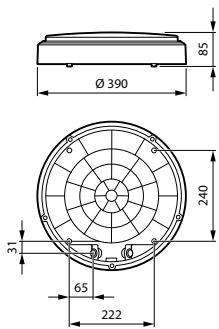

Σχεδιάγραμμα διαστάσεων

CoreLine Wall-mounted

Γενικές πληροφορίες

Συμπεριλαμβάνεται διάταξη οδήγησης	Ναι
Αριθμός οργάνων	1 μονάδα

Τεχνικά χαρακτηριστικά φωτισμού

Τύπος All-in	All-in, Multi Color Temperature
Σχετική θερμοκρασία χρώματος (ονομ.)	2700 K
Δείκτης χρωματικής απόδοσης (CRI)	>80
Τύπος οπτικού συστήματος	Συμμετρικό