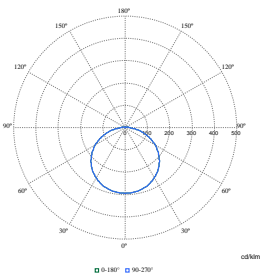

CoreLine Wall-mounted

Order Code	Full Product Name	Με ρύθμιση	
		έντασης	Ενσωματωμένος έλεγχος
30713299	WL140V 14_24_40S/ 827_830_840 PSU WH	Όχι	-
30714999	WL140V 14_24_40S/ 827_830_840 PSU MDU WH	Όχι	Προγραμματιζόμενος αισθητήρας κίνησης και φωτός
30715699	WL140V 14_24_40S/ 827_830_840 PSR MDU WH	Ναι	Προγραμματιζόμενος αισθητήρας κίνησης και φωτός με ασύρματη ομαδοποίηση

Order Code	Full Product Name	Με ρύθμιση	
		έντασης	Ενσωματωμένος έλεγχος
30716399	WL140V 40S/ 827_830_840 PSED WH	Ναι	-
30717099	WL140V 40S/ 827_830_840 WIA WH	Ναι	-

Λειτουργία έκτακτης ανάγκης

Order Code	Full Product Name	Κεντρικός φωτισμός έκτακτης ανάγκης	
		ανάγκης	Φωτισμός έκτακτης ανάγκης
30713299	WL140V 14_24_40S/ 827_830_840 PSU WH	Όχι	Έτοιμος φωτισμός έκτακτης ανάγκης (μέσω συμβατού αξεσουάρ κιτ μπαταρίας)
30714999	WL140V 14_24_40S/ 827_830_840 PSU MDU WH	Όχι	Έτοιμος φωτισμός έκτακτης ανάγκης (μέσω συμβατού αξεσουάρ κιτ μπαταρίας)
30715699	WL140V 14_24_40S/ 827_830_840 PSR MDU WH	Όχι	Έτοιμος φωτισμός έκτακτης ανάγκης (μέσω συμβατού αξεσουάρ κιτ μπαταρίας)

Order Code	Full Product Name	Κεντρικός φωτισμός έκτακτης ανάγκης	
		ανάγκης	Φωτισμός έκτακτης ανάγκης
30716399	WL140V 40S/ 827_830_840 PSED WH	Ναι	Κεντρικός φωτισμός ασφαλείας που λειτουργεί με συνεχές ρεύμα
30717099	WL140V 40S/ 827_830_840 WIA WH	Όχι	Έτοιμος φωτισμός έκτακτης ανάγκης (μέσω συμβατού αξεσουάρ κιτ μπαταρίας)

Polar Wide Diagrams

Polar Normal (separate) - 911401874087