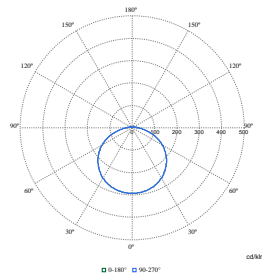

CoreLine Wand- und Deckenleuchte

Lichtregelung und Dimmen

Order Code	Full Product Name	Dimmbar
30713299	WL140V 14_24_40S/827_830_840 PSU WH	Nein
30714999	WL140V 14_24_40S/827_830_840 PSU MDU WH	Nein
30715699	WL140V 14_24_40S/827_830_840 PSR MDU WH	Ja

Order Code	Full Product Name	Dimmbar
30716399	WL140V 40S/827_830_840 PSED WH	Ja
30717099	WL140V 40S/827_830_840 WIA WH	Ja

Notfallbetrieb

Order Code	Full Product Name	Zentrale	
		Notbeleuchtung	Notbeleuchtung
30713299	WL140V 14_24_40S/827_830_840 PSU WH	Nein	Notbeleuchtung einsatzbereit (durch kompatibles Batterie-Kit-Zubehör)
30714999	WL140V 14_24_40S/827_830_840 PSU MDU WH	Nein	Notbeleuchtung einsatzbereit (durch kompatibles Batterie-Kit-Zubehör)
30715699	WL140V 14_24_40S/827_830_840 PSR MDU WH	Nein	Notbeleuchtung einsatzbereit (durch kompatibles Batterie-Kit-Zubehör)

Order Code	Full Product Name	Zentrale	
		Notbeleuchtung	Notbeleuchtung
30716399	WL140V 40S/827_830_840 PSED WH	Ja	Gleichstrombetriebene zentrale Notfallbeleuchtung
30717099	WL140V 40S/827_830_840 WIA WH	Nein	Notbeleuchtung einsatzbereit (durch kompatibles Batterie-Kit-Zubehör)

Polar Wide Diagrams

Polar Normal (separate) - null - 911401873787