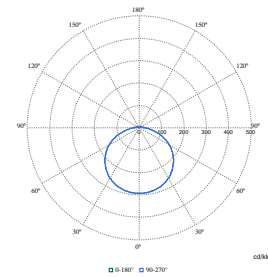

CoreLine Wand- und Deckenleuchte

Lichtregelung und Dimmen

Order Code	Full Product Name	Dimmbar
30713299	WL140V 14_24_40S/827_830_840 PSU WH	Nein
30714999	WL140V 14_24_40S/827_830_840 PSU MDU WH	Nein
30715699	WL140V 14_24_40S/827_830_840 PSR MDU WH	Ja

Order Code	Full Product Name	Dimmbar
30716399	WL140V 40S/827_830_840 PSED WH	Ja
30717099	WL140V 40S/827_830_840 WIA WH	Ja

Notfallbetrieb

Order Code	Full Product Name	Zentrale	
		Notbeleuchtung	Notbeleuchtung
30713299	WL140V 14_24_40S/827_830_840 PSU WH	Nein	Notbeleuchtung einsatzbereit (durch kompatibles Batterie-Kit-Zubehör)
30714999	WL140V 14_24_40S/827_830_840 PSU MDU WH	Nein	Notbeleuchtung einsatzbereit (durch kompatibles Batterie-Kit-Zubehör)
30715699	WL140V 14_24_40S/827_830_840 PSR MDU WH	Nein	Notbeleuchtung einsatzbereit (durch kompatibles Batterie-Kit-Zubehör)

Order Code	Full Product Name	Zentrale	
		Notbeleuchtung	Notbeleuchtung
30716399	WL140V 40S/827_830_840 PSED WH	Ja	Gleichstrombetriebene zentrale Notfallbeleuchtung
30717099	WL140V 40S/827_830_840 WIA WH	Nein	Notbeleuchtung einsatzbereit (durch kompatibles Batterie-Kit-Zubehör)

Polar Wide Diagrams

Polar Normal (separate) - null - 911401873887