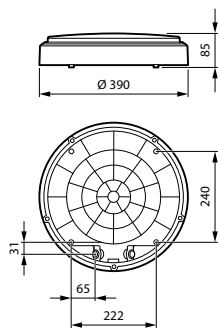

CoreLine Wand- und Deckenleuchte

Vorteile

- All-in! MultiLumen/MultiColour: 9-in-1: Bis zu 9 Lichteinstellungen in einer Leuchte einstellbar
- Maximal einfache und flexible Installation
- Besonders robust und geschützt
- Qualität und Zuverlässigkeit von Philips
- Deckt Innen- und Außenanwendungen ab
- Hohe Energieeffizienz und weitere Einsparungen durch integrierte Sensorik oder DALI/Interact-Steuerung möglich

Merkmale

- Unaufdringliches Design, sehr homogene Lichtausstrahlung, IP65, IK10 (ø390 mm)
- MultiLumen (1.400-2.400-4.000 lm) und MultiColour (2.700-3.000-4.000 K)
- Sehr hohe Systemeffizienz von bis zu 140 lm/W (BEG-Förderfähig)
- Durchgangsverdrahtung möglich
- Optional können alle Typen nachträglich mit einem 3h-Notlichtumrüst-Kit umgerüstet werden
- Optionaler integrierter Präsenz- und Tageslichtsensor (MDU)

Anwendung

- Flure
- Treppenhäuser
- Öffentlich zugängliche Bereiche
- Badezimmer
- Notausgänge
- Parkhäuser
- Beleuchtung im Freien

Hinweise

- Für den Betrieb im Außenbereich, nur als Wand- und Deckenleuchten, alle Kabel sollten in Innenräumen mit einer maximalen Länge von 10 Metern verlegt werden

Abmessungsskizzen