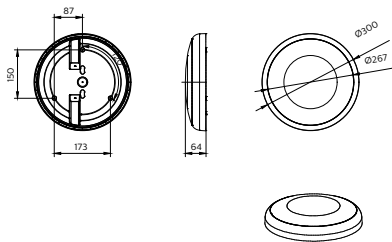

Ledinaire wandmontage gen2

Voordelen

- Kwaliteit en betrouwbaarheid van Philips
- Voor toepassingen binnen en buiten
- Standaard alles inbegrepen (multi-lumen en multi-CCT)
- Mogelijkheid om scènes ter plaatse in te stellen, afhankelijk van de toepassing
- Hoge energie-efficiëntie en besparingen met ingebedde regelaars
- Flexibele installatie met opties voor kabeldoorvoer
- Onopdringerige vormgeving

Kenmerken

- WLO70V: hoge beschermingsgraad IP65/IK08, één maat (ø300mm)
- WLO70V: multi-lumen (1100lm-1700lm) en multi-CCT (3000K-4000K-6000K)
- WLO60V: framelos decoratief ontwerp, IP44, twee maten (ø300mm en ø350mm)
- WLO60V: multi-lumen (1100lm-1700lm-2200lm) en multi-CCT (3000K-4000K)
- Rendement tot 105 lm/W
- Standaard doorbedrading mogelijk
- Optionele geïntegreerde aanwezigheids- en daglichtsensor (MDU)
- Meegeleverd frame om de schroeven te verbergen (WLO70V)
- Optie voor zwart frame

Toepassing

- Kantoren
- Parkeergarages
- Gangen
- Trappenhuizen

Maatschets

WLO70 D300