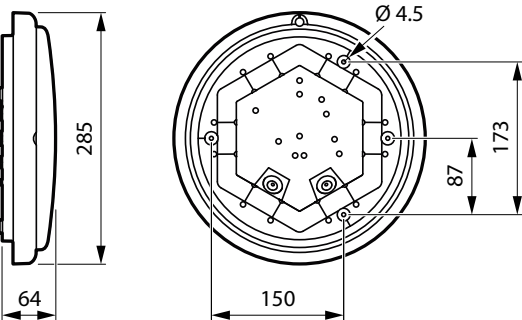

Uygulama

- Garajlar
- Girişler
- Koridorlar
- Merdiven boşlukları

Güvenlik ve uyarılar

- Duvara monte Ledinaire WL070V modeli dış mekanlarda çalıştırılabilir, ancak tüm kabloların maksimum 10 metre mesafeyle, binanın içine döşenmesi gerekir.
- MDU (Hareket Algılama Ünitesi) modeller için:
- Sensör kapsama alanı, iç ve dış mekan uygulamaları arasında farklılık gösterebilir.
- Etrafında duvar, çatı vb. yoksa şiddetli rüzgar ve yağmur sensörü tetikleyebilir.
- Herhangi bir titreşim veya hareket sensörü tetikleyebilir. Sensörün bu tür sürekli sinyallere uygun bir mesafede olduğundan emin olun.

Versions

Ledinaire Wall-mounted WL070V

Boyutlu çizim

Ledinaire Duvara monte WL070V