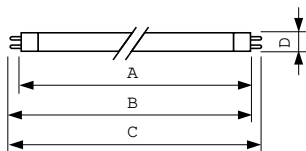

TL Mini consumer products

Versions

LPPR TL-MINI

Dimensional drawing

Product	D (max)	A (max)	B (max)	B (min)	C (max)
TL Mini 13W/33-640 1PP/10	16 mm	516.9 mm	524.0 mm	521.6 mm	531.1 mm
TL Mini 8W/33-640 1PP/10	16 mm	288.3 mm	295.4 mm	293.0 mm	302.5 mm