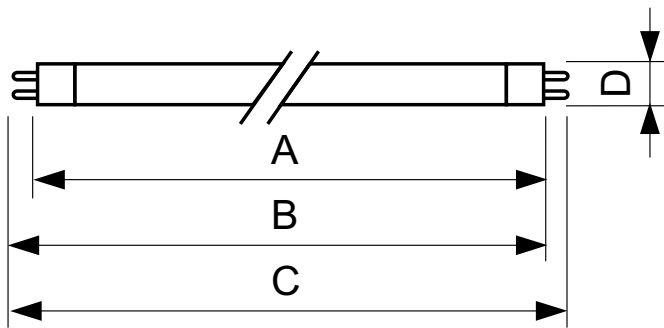

Figyelmeztetések és biztonság

- Nagyon valószínűtlen, hogy a lámpa összetörése hatással lenne az Ön egészségére. Ha eltörik egy lámpa, szellőztesse a szobát 30 percig, majd lehetőleg kesztyűben szedje össze a darabokat. A törött lámpát zárt műanyag zacskóban adja le újrahasznosításra a helyi hulladékudvarban. Ne használjon porszívót!

TL Mini Blacklight Blue

Versions

LPPR TLBMINI 0001

Méretezett rajza

Product	D (max)	A (max)	B (max)	B (min)	C (max)
TL 4W BLB 1FM/10X25CC	16 mm	135,9 mm	143,0 mm	140,6 mm	150,1 mm
TL 6W BLB 1FM/10X25CC	16 mm	212,1 mm	219,2 mm	216,8 mm	226,3 mm