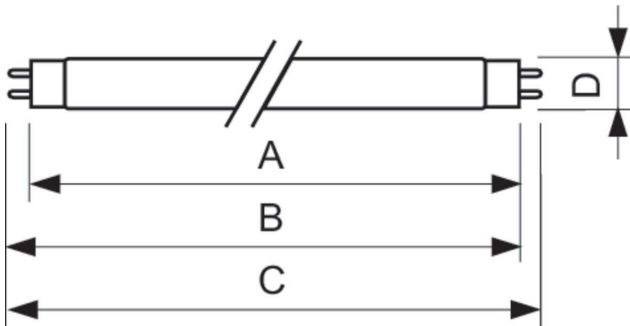

Dimensional drawing

Product	D (max)	A (max)	B (max)	B (min)	C (max)
TL-D 18W/830 JIS 1SL/25	28 mm	581.3 mm	588.4 mm	585.8 mm	595.5 mm
TL-D 18W/840 JIS 1SL/25	28 mm	581.3 mm	588.4 mm	585.8 mm	595.5 mm
TL-D 18W/865 JIS 1SL/25	28 mm	581.3 mm	588.4 mm	585.8 mm	595.5 mm
TL-D 18W/865 JIS 1SL/25	28 mm	581.3 mm	588.4 mm	585.8 mm	595.5 mm