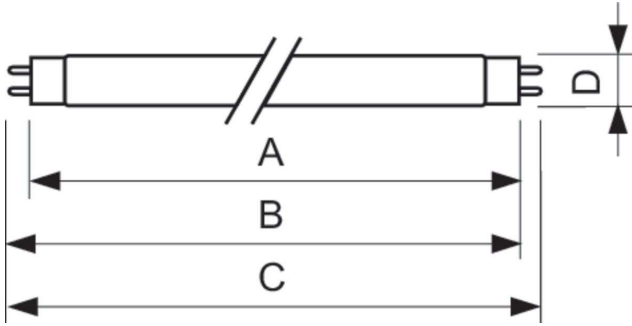

## Dimensional drawing

Product	D (max)	A (max)	B (max)	B (min)	C (max)
TL-D 18W/830 JIS 1SL/25	28 mm	581.3 mm	588.4 mm	585.8 mm	595.5 mm
TL-D 18W/840 JIS 1SL/25	28 mm	581.3 mm	588.4 mm	585.8 mm	595.5 mm
TL-D 18W/865 JIS 1SL/25	28 mm	581.3 mm	588.4 mm	585.8 mm	595.5 mm