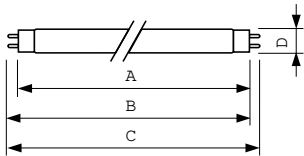

MASTER TL-D Food

Versions

LPPR TL-DFOOD G13 -

Maatschets

Product	D (max)	A (max)	B (max)	B (min)	C (max)
MASTER TL-D Food 18W/79 SLV/25	28 mm	589,8 mm	596,9 mm	594,5 mm	604 mm
MASTER TL-D Food 58W/79 SLV/25	28 mm	1.500 mm	1.507,1 mm	1.504,7 mm	1.514,2 mm