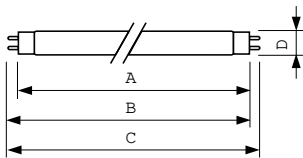

Anwendung

- Für die Beleuchtung von Fleisch- und Gemüsetheken, Supermärkten und Bäckereien

Hinweise

- Es ist sehr unwahrscheinlich, dass der Glasbruch einer Lampe negative Auswirkungen auf Ihre Gesundheit hat. Wenn es zu einem Glasbruch kommt, lüften Sie den Raum 30 Minuten lang und entfernen Sie die Splitter möglichst mit Handschuhen. Legen Sie die Splitter in eine verschließbaren Plastikbeutel und geben Sie ihn beim Werkstoffhof zum Recycling ab. Benutzen Sie keinen Staubsauger.

MASTER TL-D 79er Lichtfarbe

Versions

LPPR TL-DFOOD G13 -

Abmessungsskizzen

Product	D (max)	A (max)	B (max)	B (min)	C (max)
MASTER TL-D Food 18W/79 SLV/25	28 mm	589,8 mm	596,9 mm	594,5 mm	604 mm
MASTER TL-D Food 58W/79 SLV/25	28 mm	1.500 mm	1.507,1 mm	1.504,7 mm	1.514,2 mm