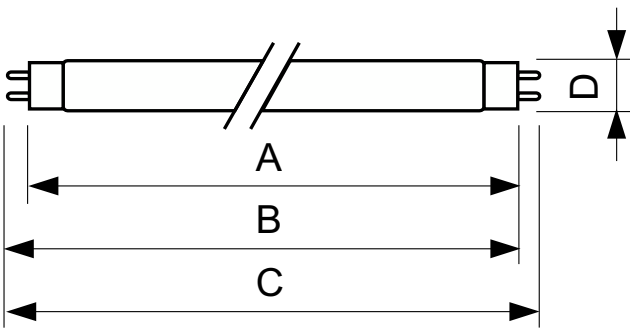

TL-D Colored

Versions

LPPR TL-DCOL Yellow G13

Måttskiss

Product	D (max)	A (max)	B (max)	B (min)	C (max)
TL-D Colored 18W Blue 1SL/25	28,0 mm	589,8 mm	596,9 mm	594,5 mm	604,0 mm
TL-D Colored 18W Green 1SL/25	28,0 mm	589,8 mm	596,9 mm	594,5 mm	604,0 mm
TL-D Colored 18W Red 1SL/25	28,0 mm	589,8 mm	596,9 mm	594,5 mm	604,0 mm
TL-D Colored 18W Yellow 1SL/25	28,0 mm	589,8 mm	596,9 mm	594,5 mm	604,0 mm
TL-D Colored 36W Blue 1SL/25	28,0 mm	1199,4 mm	1206,5 mm	1204,1 mm	1213,6 mm
TL-D Colored 36W Green 1SL/25	28,0 mm	1199,4 mm	1206,5 mm	1204,1 mm	1213,6 mm
TL-D Colored 36W Red 1SL/25	28,0 mm	1199,4 mm	1206,5 mm	1204,1 mm	1213,6 mm
TL-D Colored 36W Yellow 1SL/25	28,0 mm	1199,4 mm	1206,5 mm	1204,1 mm	1213,6 mm
TL-D Colored 58W Blue 1SL/25	28,0 mm	1500,0 mm	1507,1 mm	1504,7 mm	1514,2 mm
TL-D Colored 58W Green 1SL/25	28,0 mm	1500,0 mm	1507,1 mm	1504,7 mm	1514,2 mm
TL-D Colored 58W Red 1SL/25	28,0 mm	1500,0 mm	1507,1 mm	1504,7 mm	1514,2 mm
TL-D Colored 58W Yellow 1SL/25	28,0 mm	1500,0 mm	1507,1 mm	1504,7 mm	1514,2 mm