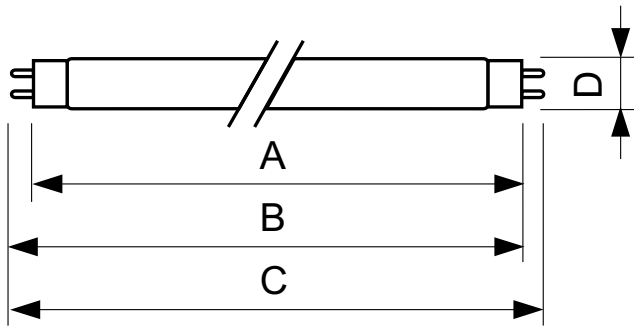

## Schéma dimensionnel

Product	D (max)	A (max)	B (max)	B (min)	C (max)
TL-D Colored 18W Blue 1SL/25	28,0 mm	589,8 mm	596,9 mm	594,5 mm	604,0 mm
TL-D Colored 18W Green 1SL/25	28,0 mm	589,8 mm	596,9 mm	594,5 mm	604,0 mm
TL-D Colored 18W Red 1SL/25	28,0 mm	589,8 mm	596,9 mm	594,5 mm	604,0 mm
TL-D Colored 18W Yellow 1SL/25	28,0 mm	589,8 mm	596,9 mm	594,5 mm	604,0 mm
TL-D Colored 36W Blue 1SL/25	28,0 mm	1.199,4 mm	1.206,5 mm	1.204,1 mm	1.213,6 mm
TL-D Colored 36W Green 1SL/25	28,0 mm	1.199,4 mm	1.206,5 mm	1.204,1 mm	1.213,6 mm
TL-D Colored 36W Red 1SL/25	28,0 mm	1.199,4 mm	1.206,5 mm	1.204,1 mm	1.213,6 mm
TL-D Colored 36W Yellow 1SL/25	28,0 mm	1.199,4 mm	1.206,5 mm	1.204,1 mm	1.213,6 mm
TL-D Colored 58W Blue 1SL/25	28,0 mm	1.500,0 mm	1.507,1 mm	1.504,7 mm	1.514,2 mm
TL-D Colored 58W Green 1SL/25	28,0 mm	1.500,0 mm	1.507,1 mm	1.504,7 mm	1.514,2 mm
TL-D Colored 58W Red 1SL/25	28,0 mm	1.500,0 mm	1.507,1 mm	1.504,7 mm	1.514,2 mm
TL-D Colored 58W Yellow 1SL/25	28,0 mm	1.500,0 mm	1.507,1 mm	1.504,7 mm	1.514,2 mm