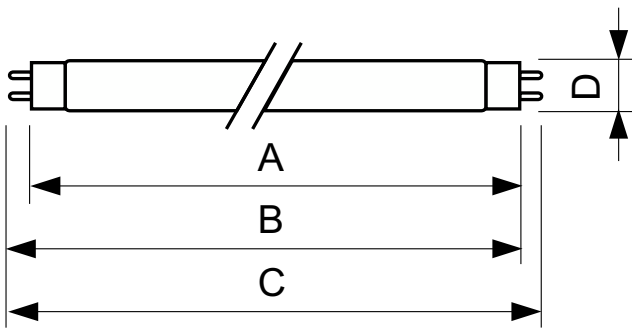

TL-D Colored

Versions

LPPR TL-DCOL Green G13

LPPR TL-DCOL Red G13

LPPR TL-DCOL Yellow G13

Mittapiirros

Product	D (max)	A (max)	B (max)	B (min)	C (max)
TL-D Colored 18W Blue 1SL/25	28,0 mm	589,8 mm	596,9 mm	594,5 mm	604,0 mm
TL-D Colored 18W Green 1SL/25	28,0 mm	589,8 mm	596,9 mm	594,5 mm	604,0 mm
TL-D Colored 18W Red 1SL/25	28,0 mm	589,8 mm	596,9 mm	594,5 mm	604,0 mm
TL-D Colored 18W Yellow 1SL/25	28,0 mm	589,8 mm	596,9 mm	594,5 mm	604,0 mm
TL-D Colored 36W Blue 1SL/25	28,0 mm	1199,4 mm	1206,5 mm	1204,1 mm	1213,6 mm
TL-D Colored 36W Green 1SL/25	28,0 mm	1199,4 mm	1206,5 mm	1204,1 mm	1213,6 mm
TL-D Colored 36W Red 1SL/25	28,0 mm	1199,4 mm	1206,5 mm	1204,1 mm	1213,6 mm
TL-D Colored 36W Yellow 1SL/25	28,0 mm	1199,4 mm	1206,5 mm	1204,1 mm	1213,6 mm
TL-D Colored 58W Blue 1SL/25	28,0 mm	1500,0 mm	1507,1 mm	1504,7 mm	1514,2 mm
TL-D Colored 58W Green 1SL/25	28,0 mm	1500,0 mm	1507,1 mm	1504,7 mm	1514,2 mm
TL-D Colored 58W Red 1SL/25	28,0 mm	1500,0 mm	1507,1 mm	1504,7 mm	1514,2 mm
TL-D Colored 58W Yellow 1SL/25	28,0 mm	1500,0 mm	1507,1 mm	1504,7 mm	1514,2 mm

Yleistä tietoa

Lampun kanta G13

Ohjausjärjestelmät ja himmennys

Himmennettävä Kyllä

Mekaaniset tiedot ja runko

Lampun muoto T8

TL-D Colored

Valaistuksen tekniset tiedot