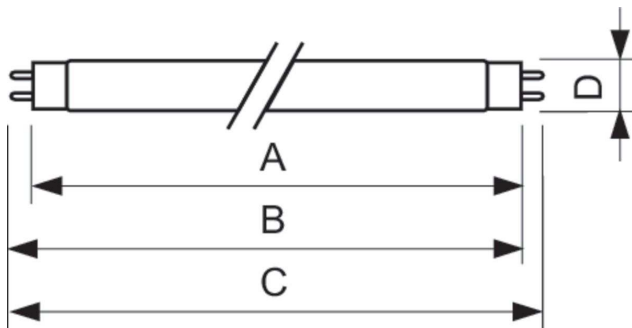

TL-D Blacklight Blue

Versions

LPPR TL-DBLB 0001

Maatschets

| Product | D (max) | A (max) | B (max) | B (min) | C (max) |
|---------------------|---------|------------|------------|------------|------------|
| TL-D 18W BLB 1SL/25 | 28 mm | 589,8 mm | 596,9 mm | 594,5 mm | 604 mm |
| TL-D 36W BLB 1SL/25 | 28 mm | 1.199,4 mm | 1.206,5 mm | 1.204,1 mm | 1.213,6 mm |