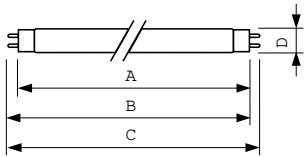

MASTER TL-D Super 80

Dimensional drawing

Product
TLDRS16W-S85ECO 25PK
TLDRS32W-S83ECO 25PK
TLDRS32W-S84ECO 25PK

Product	D (max)	A (max)	B (max)	B (min)	C (max)
MASTER TL-D Super 80 14W/840 SLV/25	28 mm	361.2 mm	368.3 mm	365.9 mm	375.4 mm
MASTER TL-D Super 80 15W/827 SLV/25	28 mm	437.4 mm	444.5 mm	442.1 mm	451.6 mm
MASTER TL-D Super 80 18W/865 1SL/25	28 mm	589.8 mm	596.9 mm	594.5 mm	604 mm
MASTER TL-D Super 80 1m 36W/830 SLV/25	28 mm	970.0 mm	977.1 mm	974.7 mm	984.2 mm
MASTER TL-D Super 80 1m 36W/840 SLV/25	28 mm	970.0 mm	977.1 mm	974.7 mm	984.2 mm
MASTER TL-D Super 80 36W/830 1SL/25	28 mm	1,199.4 mm	1,206.5 mm	1,204.1 mm	1,213.6 mm
MASTER TL-D Super 80 36W/835 1SL/25	28 mm	1,199.4 mm	1,206.5 mm	1,204.1 mm	1,213.6 mm
MASTER TL-D Super 80 36W/840 1SL/25	28 mm	1,199.4 mm	1,206.5 mm	1,204.1 mm	1,213.6 mm
MASTER TL-D Super 80 38W/830 SLV/25	28 mm	1,047.0 mm	1,054.1 mm	1,051.7 mm	1,061.2 mm
MASTER TL-D Super 80 58W/830 1SL/25	28 mm	1,500.0 mm	1,507.1 mm	1,504.7 mm	1,514.2 mm
MASTER TL-D Super 80 58W/840 1SL/25	28 mm	1,500.0 mm	1,507.1 mm	1,504.7 mm	1,514.2 mm
MASTER TL-D Super 80 70W/840 SLV/25	28 mm	1,763.8 mm	1,770.9 mm	1,768.5 mm	1,778 mm
TLDRS16W-S83ECO 25PK	28 mm	589.8 mm	596.9 mm	594.5 mm	604 mm
TLDRS16W-S84ECO 25PK	28 mm	589.8 mm	596.9 mm	594.5 mm	604 mm

Product	D (max)	A (max)	B (max)	B (min)	C (max)
TL-D 18W/840 1SL/25	28 mm	589.8 mm	596.9 mm	594.5 mm	604 mm
TL-D 18W/865 1SL/25	28 mm	589.8 mm	596.9 mm	594.5 mm	604 mm
TL-D 36W/830 1SL/25	28 mm	1,199.4 mm	1,206.5 mm	1,204.1 mm	1,213.6 mm
TL-D 36W/840 1SL/25	28 mm	1,199.4 mm	1,206.5 mm	1,204.1 mm	1,213.6 mm
TL-D 36W/850 1SL/25	28 mm	1,199.4 mm	1,206.5 mm	1,204.1 mm	1,213.6 mm
TL-D 36W/865 1SL/25	28 mm	1,199.4 mm	1,206.5 mm	1,204.1 mm	1,213.6 mm
TL-D 58W/840 1SL/25	28 mm	1,500.0 mm	1,507.1 mm	1,504.7 mm	1,514.2 mm
TL-D 58W/865 1SL/25	28 mm	1,500.0 mm	1,507.1 mm	1,504.7 mm	1,514.2 mm