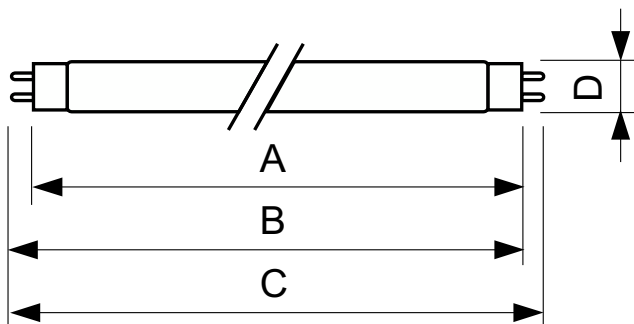

MASTER TL-D Super 80

Dimensional drawing

Product
TLDRS16W-S85ECO 25PK
TLDRS32W-S83ECO 25PK
TLDRS32W-S84ECO 25PK

Product	D (max)	A (max)	B (max)	B (min)	C (max)
MASTER TL-D Super 80 14W/840 SLV/25	28 mm	361.2 mm	368.3 mm	365.9 mm	375.4 mm
MASTER TL-D Super 80 15W/827 SLV/25	28 mm	437.4 mm	444.5 mm	442.1 mm	451.6 mm
MASTER TL-D Super 80 18W/865 1SL/25	28 mm	589.8 mm	596.9 mm	594.5 mm	604 mm
MASTER TL-D Super 80 1m 36W/830 SLV/25	28 mm	970.0 mm	977.1 mm	974.7 mm	984.2 mm
MASTER TL-D Super 80 1m 36W/840 SLV/25	28 mm	970.0 mm	977.1 mm	974.7 mm	984.2 mm
MASTER TL-D Super 80 36W/830 1SL/25	28 mm	1,199.4 mm	1,206.5 mm	1,204.1 mm	1,213.6 mm
MASTER TL-D Super 80 36W/835 1SL/25	28 mm	1,199.4 mm	1,206.5 mm	1,204.1 mm	1,213.6 mm
MASTER TL-D Super 80 36W/840 1SL/25	28 mm	1,199.4 mm	1,206.5 mm	1,204.1 mm	1,213.6 mm
MASTER TL-D Super 80 38W/830 SLV/25	28 mm	1,047.0 mm	1,054.1 mm	1,051.7 mm	1,061.2 mm
MASTER TL-D Super 80 58W/830 1SL/25	28 mm	1,500.0 mm	1,507.1 mm	1,504.7 mm	1,514.2 mm
MASTER TL-D Super 80 58W/840 1SL/25	28 mm	1,500.0 mm	1,507.1 mm	1,504.7 mm	1,514.2 mm
MASTER TL-D Super 80 70W/840 SLV/25	28 mm	1,763.8 mm	1,770.9 mm	1,768.5 mm	1,778 mm
TLDRS16W-S83ECO 25PK	28 mm	589.8 mm	596.9 mm	594.5 mm	604 mm
TLDRS16W-S84ECO 25PK	28 mm	589.8 mm	596.9 mm	594.5 mm	604 mm

Product	D (max)	A (max)	B (max)	B (min)	C (max)
TL-D 18W/840 1SL/25	28 mm	589.8 mm	596.9 mm	594.5 mm	604 mm
TL-D 18W/865 1SL/25	28 mm	589.8 mm	596.9 mm	594.5 mm	604 mm
TL-D 36W/830 1SL/25	28 mm	1,199.4 mm	1,206.5 mm	1,204.1 mm	1,213.6 mm
TL-D 36W/840 1SL/25	28 mm	1,199.4 mm	1,206.5 mm	1,204.1 mm	1,213.6 mm
TL-D 36W/850 1SL/25	28 mm	1,199.4 mm	1,206.5 mm	1,204.1 mm	1,213.6 mm
TL-D 36W/865 1SL/25	28 mm	1,199.4 mm	1,206.5 mm	1,204.1 mm	1,213.6 mm
TL-D 58W/840 1SL/25	28 mm	1,500.0 mm	1,507.1 mm	1,504.7 mm	1,514.2 mm
TL-D 58W/865 1SL/25	28 mm	1,500.0 mm	1,507.1 mm	1,504.7 mm	1,514.2 mm