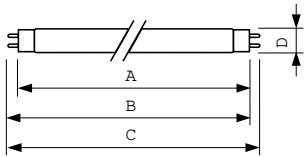

## Dimensional drawing

Product
TLDRS16W-S85ECO 25PK
TLDRS32W-S83ECO 25PK
TLDRS32W-S84ECO 25PK

Product	D (max)	A (max)	B (max)	B (min)	C (max)
MASTER TL-D Super 80 14W/840 SLV/25	28 mm	361.2 mm	368.3 mm	365.9 mm	375.4 mm
MASTER TL-D Super 80 15W/827 SLV/25	28 mm	437.4 mm	444.5 mm	442.1 mm	451.6 mm
MASTER TL-D Super 80 18W/865 1SL/25	28 mm	589.8 mm	596.9 mm	594.5 mm	604 mm
MASTER TL-D Super 80 1m 36W/830 SLV/25	28 mm	970.0 mm	977.1 mm	974.7 mm	984.2 mm
MASTER TL-D Super 80 1m 36W/840 SLV/25	28 mm	970.0 mm	977.1 mm	974.7 mm	984.2 mm
MASTER TL-D Super 80 36W/830 1SL/25	28 mm	1,199.4 mm	1,206.5 mm	1,204.1 mm	1,213.6 mm
MASTER TL-D Super 80 36W/835 1SL/25	28 mm	1,199.4 mm	1,206.5 mm	1,204.1 mm	1,213.6 mm
MASTER TL-D Super 80 36W/840 1SL/25	28 mm	1,199.4 mm	1,206.5 mm	1,204.1 mm	1,213.6 mm
MASTER TL-D Super 80 38W/830 SLV/25	28 mm	1,047.0 mm	1,054.1 mm	1,051.7 mm	1,061.2 mm
MASTER TL-D Super 80 58W/830 1SL/25	28 mm	1,500.0 mm	1,507.1 mm	1,504.7 mm	1,514.2 mm
MASTER TL-D Super 80 58W/840 1SL/25	28 mm	1,500.0 mm	1,507.1 mm	1,504.7 mm	1,514.2 mm
MASTER TL-D Super 80 70W/840 SLV/25	28 mm	1,763.8 mm	1,770.9 mm	1,768.5 mm	1,778 mm
TLDRS16W-S83ECO 25PK	28 mm	589.8 mm	596.9 mm	594.5 mm	604 mm
TLDRS16W-S84ECO 25PK	28 mm	589.8 mm	596.9 mm	594.5 mm	604 mm