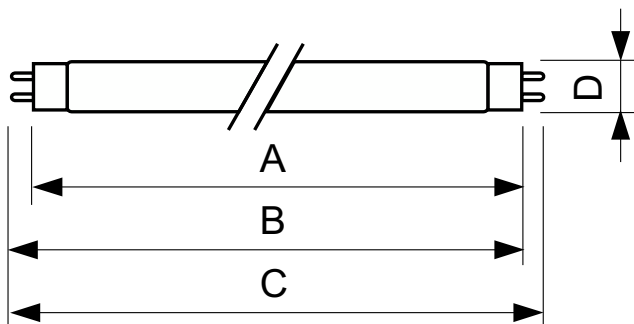

## Dimensional drawing

Product
TLDRS16W-S85ECO 25PK
TLDRS32W-S83ECO 25PK
TLDRS32W-S84ECO 25PK

Product	D (max)	A (max)	B (max)	B (min)	C (max)
MASTER TL-D Super 80 14W/840 SLV/25	28 mm	361.2 mm	368.3 mm	365.9 mm	375.4 mm
MASTER TL-D Super 80 15W/827 SLV/25	28 mm	437.4 mm	444.5 mm	442.1 mm	451.6 mm
MASTER TL-D Super 80 18W/865 1SL/25	28 mm	589.8 mm	596.9 mm	594.5 mm	604 mm
MASTER TL-D Super 80 1m 36W/830 SLV/25	28 mm	970.0 mm	977.1 mm	974.7 mm	984.2 mm
MASTER TL-D Super 80 1m 36W/840 SLV/25	28 mm	970.0 mm	977.1 mm	974.7 mm	984.2 mm
MASTER TL-D Super 80 36W/830 1SL/25	28 mm	1,199.4 mm	1,206.5 mm	1,204.1 mm	1,213.6 mm
MASTER TL-D Super 80 36W/835 1SL/25	28 mm	1,199.4 mm	1,206.5 mm	1,204.1 mm	1,213.6 mm
MASTER TL-D Super 80 36W/840 1SL/25	28 mm	1,199.4 mm	1,206.5 mm	1,204.1 mm	1,213.6 mm
MASTER TL-D Super 80 38W/830 SLV/25	28 mm	1,047.0 mm	1,054.1 mm	1,051.7 mm	1,061.2 mm
MASTER TL-D Super 80 58W/830 1SL/25	28 mm	1,500.0 mm	1,507.1 mm	1,504.7 mm	1,514.2 mm
MASTER TL-D Super 80 58W/840 1SL/25	28 mm	1,500.0 mm	1,507.1 mm	1,504.7 mm	1,514.2 mm
MASTER TL-D Super 80 70W/840 SLV/25	28 mm	1,763.8 mm	1,770.9 mm	1,768.5 mm	1,778 mm
TLDRS16W-S83ECO 25PK	28 mm	589.8 mm	596.9 mm	594.5 mm	604 mm
TLDRS16W-S84ECO 25PK	28 mm	589.8 mm	596.9 mm	594.5 mm	604 mm