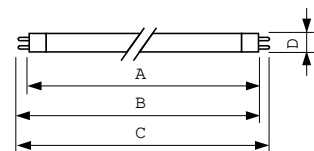

Versions

LPPR TL5HO8SE

Σχεδιάγραμμα διαστάσεων

Product	D (max)	A (max)	B (max)	B (min)	C (max)
MASTER TL5 HO Secura 49W/840 UNP/40	17 mm	1.449,0 mm	1.456,1 mm	1.453,7 mm	1.463,2 mm
MASTER TL5 HO Secura 80W/840 UNP/40	17 mm	1.449,0 mm	1.456,1 mm	1.453,7 mm	1.463,2 mm