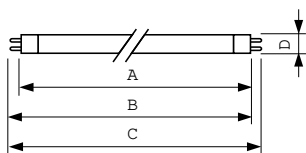

## Σχεδιάγραμμα διαστάσεων

Product	D (max)	A (max)	B (max)	B (min)	C (max)
MASTER TL5 HO Secura 49W/840 UNP/40	17 mm	1.449,0 mm	1.456,1 mm	1.453,7 mm	1.463,2 mm
MASTER TL5 HO Secura 80W/840 UNP/40	17 mm	1.449,0 mm	1.456,1 mm	1.453,7 mm	1.463,2 mm