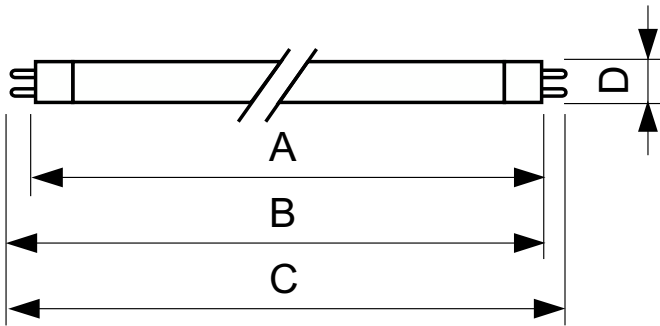

TL5 Essential HE Super 80

Versions

28 W G5 Cool white Linear
fluorescent tube - RFT

28 W G5 Cool daylight Linear
fluorescent tube - RFT

14 W G5 Cool daylight Linear
fluorescent tube - RFT

14 W G5 Cool white Linear
fluorescent tube - RFT

Plano de dimensiones

Product	D (max)	A (max)	B (max)	B (min)	C (max)
14 W G5 Cool daylight Linear fluorescent tube	17.0 mm	549.0 mm	556.1 mm	553.7 mm	563.2 mm
14 W G5 Cool white Linear fluorescent tube	17.0 mm	549.0 mm	556.1 mm	553.7 mm	563.2 mm
28 W G5 Cool daylight Linear fluorescent tube	17.0 mm	1,149.0 mm	1,156.1 mm	1,153.7 mm	1,163.2 mm
28 W G5 Cool white Linear fluorescent tube	17.0 mm	1,149.0 mm	1,156.1 mm	1,153.7 mm	1,163.2 mm

Detalles del producto

14 W G5 Cool white Linear
fluorescent tube - D1_

Información general	
Tapa-base	G5
Vida útil nominal	15,000 hora(s)
Información técnica sobre la luz	
Índice de producción de color (IRC)	82
Operación y aspectos eléctricos	
Corriente de la lámpara (nominal)	0.170 A
Controles y atenuación	
Regulable	No
Mecánica y carcasa	
Forma del foco	T5
Aprobación y aplicación	
Contenido de mercurio (Hg) (nominal)	2.0 mg

Información técnica sobre la luz

TL5 Essential HE Super 80

Order Code	Full Product Name	Designación de color (CW)	Temperatura de color	Eficacia lumínica	Flujo luminoso
			correlacionada (nominal)	(promedio) (nominal)	
927926784058	28 W G5 Cool white Linear fluorescent tube	Blanco frío (CW)	4000 K	94 lm/W	2,900 lm
927926786558	28 W G5 Cool daylight Linear fluorescent tube	luz natural fría	6500 K	94 lm/W	2,700 lm