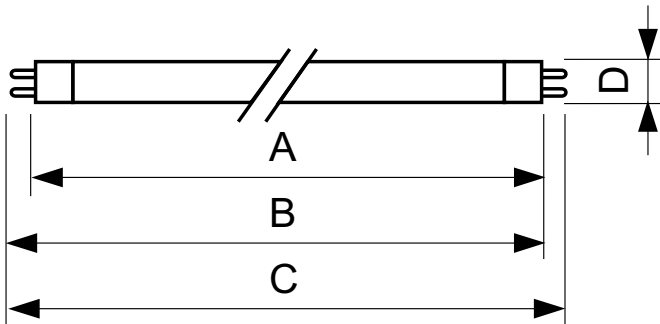

TL5 Essential HE Super 80

Versions

28 W G5 Cool white Linear
fluorescent tube - RFT

28 W G5 Warm white Linear
fluorescent tube - RFT

14 W G5 Warm white Linear
fluorescent tube - RFT

14 W G5 Cool white Linear
fluorescent tube - RFT

Plano de dimensiones

Product	D (max)	A (max)	B (max)	B (min)	C (max)
14 W G5 Cool white Linear fluorescent tube	17,0 mm	549,0 mm	556,1 mm	553,7 mm	563,2 mm
14 W G5 Warm white Linear fluorescent tube	17,0 mm	549,0 mm	556,1 mm	553,7 mm	563,2 mm
28 W G5 Cool white Linear fluorescent tube	17,0 mm	1.149,0 mm	1.156,1 mm	1.153,7 mm	1.163,2 mm
28 W G5 Warm white Linear fluorescent tube	17,0 mm	1.149,0 mm	1.156,1 mm	1.153,7 mm	1.163,2 mm

Detalles del producto

14 W G5 Cool white Linear
fluorescent tube - D1_

Información general	
Tapa-base	G5
Vida útil nominal	15.000 hora(s)
Información técnica sobre la luz	
Índice de producción de color (IRC)	82
Operación y aspectos eléctricos	
Corriente de la lámpara (nominal)	0,170 A
Controles y atenuación	
Regulable	No
Mecánica y carcasa	
Forma del foco	T5
Aprobación y aplicación	
Contenido de mercurio (Hg) (nominal)	2,0 mg