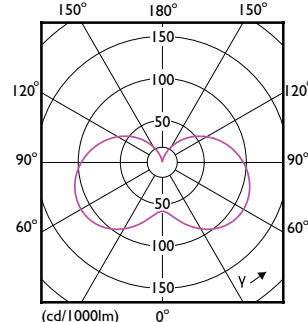

Candle LED

Order Code	Full Product Name	Energy Consumption kWh/1000 h
929003095379	LEDLuster 5W P45 6500K B15 ND FR AU 2CT -	-
929002969479	LEDLuster 5W P45 2700K E27 ND FR AU 2CT -	-
929003095679	LEDLuster 6W P45 6500K E27 ND FR AU 2CT -	-
929002970679	LEDCandle 6W B35 2700K E27 ND FR AU 2CT -	-
929003095579	LEDCandle 6W B35 6500K E27 ND FR AU 2CT -	-
929002968579	LEDCandle 5W B15 B27 B35NDFR AU 2CT -	-
929003095179	LEDCandle 5W B35 6500K B15 ND FR AU 2CT -	-
929002977879	LEDCandle 5W B35 2700K B22 ND FR AU 2CT -	-
929003095279	LEDCandle 5W B35 6500K B22 ND FR AU 2CT -	-