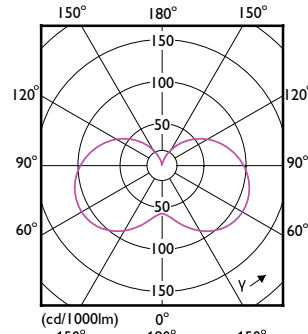

Candle LED

Order Code	Full Product Name	Energy Consumption kWh/1000 h
929003095379	LEDLuster 5W P45 6500K B15 ND FR AU 2CT -	-
929002969479	LEDLuster 5W P45 2700K E27 ND FR AU 2CT -	-
929003095679	LEDLuster 6W P45 6500K E27 ND FR AU 2CT -	-
929002970679	LEDCandle 6W B35 2700K E27 ND FR AU 2CT -	-
929003095579	LEDCandle 6W B35 6500K E27 ND FR AU 2CT -	-
929002968579	LEDCandle 5W B15 B27 B35NDFR AU 2CT -	-
929003095179	LEDCandle 5W B35 6500K B15 ND FR AU 2CT -	-
929002977879	LEDCandle 5W B35 2700K B22 ND FR AU 2CT -	-
929003095279	LEDCandle 5W B35 6500K B22 ND FR AU 2CT -	-