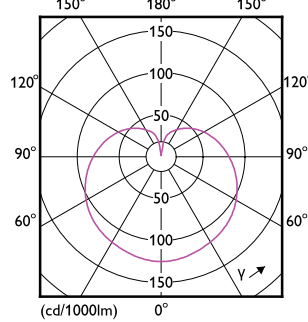

Candle LED

Order Code	Full Product Name	Energy Consumption kWh/1000 h
929003095379	LEDLuster 5W P45 6500K B15 ND FR AU 2CT -	-
929002969479	LEDLuster 5W P45 2700K E27 ND FR AU 2CT -	-
929003095679	LEDLuster 6W P45 6500K E27 ND FR AU 2CT -	-
929002970679	LEDCandle 6W B35 2700K E27 ND FR AU 2CT -	-
929003095579	LEDCandle 6W B35 6500K E27 ND FR AU 2CT -	-
929002968579	LEDCandle 5W B15 B27 B35NDFR AU 2CT -	-
929003095179	LEDCandle 5W B35 6500K B15 ND FR AU 2CT -	-
929002977879	LEDCandle 5W B35 2700K B22 ND FR AU 2CT -	-
929003095279	LEDCandle 5W B35 6500K B22 ND FR AU 2CT -	-