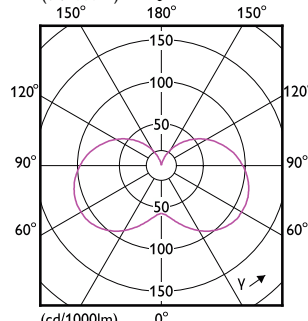

Candle LED

Order Code	Full Product Name	Energy Consumption kWh/1000 h
929003095379	LEDLuster 5W P45 6500K B15 ND FR AU 2CT -	-
929002969479	LEDLuster 5W P45 2700K E27 ND FR AU 2CT -	-
929003095679	LEDLuster 6W P45 6500K E27 ND FR AU 2CT -	-
929002970679	LEDCandle 6W B35 2700K E27 ND FR AU 2CT -	-
929003095579	LEDCandle 6W B35 6500K E27 ND FR AU 2CT -	-
929002968579	LEDCandle 5W B15 B27 B35NDFR AU 2CT -	-
929003095179	LEDCandle 5W B35 6500K B15 ND FR AU 2CT -	-
929002977879	LEDCandle 5W B35 2700K B22 ND FR AU 2CT -	-
929003095279	LEDCandle 5W B35 6500K B22 ND FR AU 2CT -	-