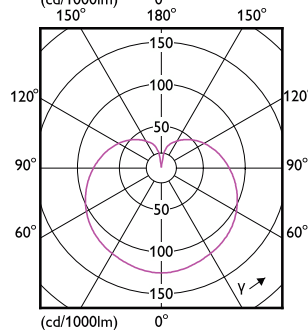

Candle LED

Order Code	Full Product Name	Energy Consumption kWh/1000 h
929003095379	LEDLuster 5W P45 6500K B15 ND FR AU 2CT -	-
929002969479	LEDLuster 5W P45 2700K E27 ND FR AU 2CT -	-
929003095679	LEDLuster 6W P45 6500K E27 ND FR AU 2CT -	-
929002970679	LEDCandle 6W B35 2700K E27 ND FR AU 2CT -	-
929003095579	LEDCandle 6W B35 6500K E27 ND FR AU 2CT -	-
929002968579	LEDCandle 5W B15 B27 B35NDFR AU 2CT -	-
929003095179	LEDCandle 5W B35 6500K B15 ND FR AU 2CT -	-
929002977879	LEDCandle 5W B35 2700K B22 ND FR AU 2CT -	-
929003095279	LEDCandle 5W B35 6500K B22 ND FR AU 2CT -	-