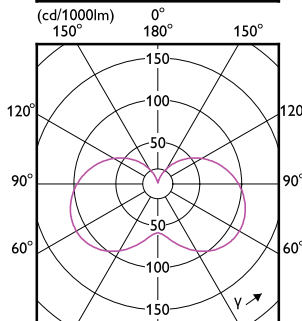

Candle LED

Order Code	Full Product Name	Energy Consumption kWh/1000 h
929003095379	LEDLuster 5W P45 6500K B15 ND FR AU 2CT -	-
929002969479	LEDLuster 5W P45 2700K E27 ND FR AU 2CT -	-
929003095679	LEDLuster 6W P45 6500K E27 ND FR AU 2CT -	-
929002970679	LEDCandle 6W B35 2700K E27 ND FR AU 2CT -	-
929003095579	LEDCandle 6W B35 6500K E27 ND FR AU 2CT -	-
929002968579	LEDCandle 5W B15 B27 B35NDFR AU 2CT -	-
929003095179	LEDCandle 5W B35 6500K B15 ND FR AU 2CT -	-
929002977879	LEDCandle 5W B35 2700K B22 ND FR AU 2CT -	-
929003095279	LEDCandle 5W B35 6500K B22 ND FR AU 2CT -	-