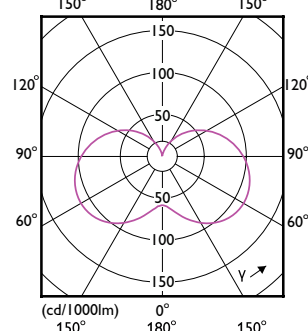

Candle LED

Order Code	Full Product Name	Energy Consumption kWh/1000 h
929003095379	LEDLuster 5W P45 6500K B15 ND FR AU 2CT -	-
929002969479	LEDLuster 5W P45 2700K E27 ND FR AU 2CT -	-
929003095679	LEDLuster 6W P45 6500K E27 ND FR AU 2CT -	-
929002970679	LEDCandle 6W B35 2700K E27 ND FR AU 2CT -	-
929003095579	LEDCandle 6W B35 6500K E27 ND FR AU 2CT -	-
929002968579	LEDCandle 5W B15 B27 B35NDFR AU 2CT -	-
929003095179	LEDCandle 5W B35 6500K B15 ND FR AU 2CT -	-
929002977879	LEDCandle 5W B35 2700K B22 ND FR AU 2CT -	-
929003095279	LEDCandle 5W B35 6500K B22 ND FR AU 2CT -	-