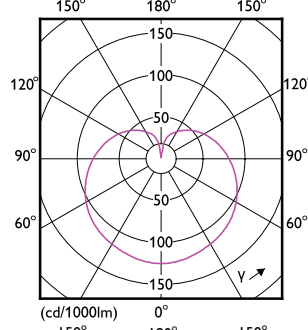

Candle LED

Order Code	Full Product Name	Energy Consumption kWh/1000 h
929003095379	LEDLuster 5W P45 6500K B15 ND FR AU 2CT -	-
929002969479	LEDLuster 5W P45 2700K E27 ND FR AU 2CT -	-
929003095679	LEDLuster 6W P45 6500K E27 ND FR AU 2CT -	-
929002970679	LEDCandle 6W B35 2700K E27 ND FR AU 2CT -	-
929003095579	LEDCandle 6W B35 6500K E27 ND FR AU 2CT -	-
929002968579	LEDCandle 5W B15 B27 B35NDFR AU 2CT -	-
929003095179	LEDCandle 5W B35 6500K B15 ND FR AU 2CT -	-
929002977879	LEDCandle 5W B35 2700K B22 ND FR AU 2CT -	-
929003095279	LEDCandle 5W B35 6500K B22 ND FR AU 2CT -	-