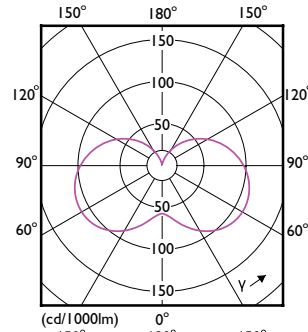

Candle LED

Order Code	Full Product Name	Energy Consumption kWh/1000 h
929003095379	LEDLuster 5W P45 6500K B15 ND FR AU 2CT -	-
929002969479	LEDLuster 5W P45 2700K E27 ND FR AU 2CT -	-
929003095679	LEDLuster 6W P45 6500K E27 ND FR AU 2CT -	-
929002970679	LEDCandle 6W B35 2700K E27 ND FR AU 2CT -	-
929003095579	LEDCandle 6W B35 6500K E27 ND FR AU 2CT -	-
929002968579	LEDCandle 5W B15 B27 B35NDFR AU 2CT -	-
929003095179	LEDCandle 5W B35 6500K B15 ND FR AU 2CT -	-
929002977879	LEDCandle 5W B35 2700K B22 ND FR AU 2CT -	-
929003095279	LEDCandle 5W B35 6500K B22 ND FR AU 2CT -	-