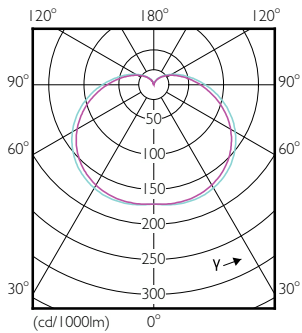

Candle LED

Order Code	Full Product Name	Energy Consumption kWh/1000 h
929003095379	LEDLuster 5W P45 6500K B15 ND FR AU 2CT -	-
929002969479	LEDLuster 5W P45 2700K E27 ND FR AU 2CT -	-
929003095679	LEDLuster 6W P45 6500K E27 ND FR AU 2CT -	-
929002970679	LEDCandle 6W B35 2700K E27 ND FR AU 2CT -	-
929003095579	LEDCandle 6W B35 6500K E27 ND FR AU 2CT -	-
929002968579	LEDCandle 5W B15 B27 B35NDFR AU 2CT -	-
929003095179	LEDCandle 5W B35 6500K B15 ND FR AU 2CT -	-
929002977879	LEDCandle 5W B35 2700K B22 ND FR AU 2CT -	-
929003095279	LEDCandle 5W B35 6500K B22 ND FR AU 2CT -	-