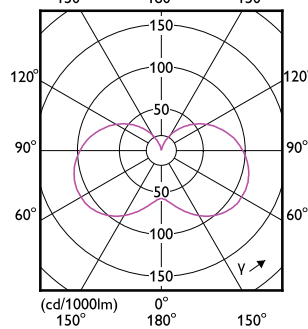

Candle LED

Order Code	Full Product Name	Energy Consumption kWh/1000 h
929003095379	LEDLuster 5W P45 6500K B15 ND FR AU 2CT -	-
929002969479	LEDLuster 5W P45 2700K E27 ND FR AU 2CT -	-
929003095679	LEDLuster 6W P45 6500K E27 ND FR AU 2CT -	-
929002970679	LEDCandle 6W B35 2700K E27 ND FR AU 2CT -	-
929003095579	LEDCandle 6W B35 6500K E27 ND FR AU 2CT -	-
929002968579	LEDCandle 5W B15 B27 B35NDFR AU 2CT -	-
929003095179	LEDCandle 5W B35 6500K B15 ND FR AU 2CT -	-
929002977879	LEDCandle 5W B35 2700K B22 ND FR AU 2CT -	-
929003095279	LEDCandle 5W B35 6500K B22 ND FR AU 2CT -	-