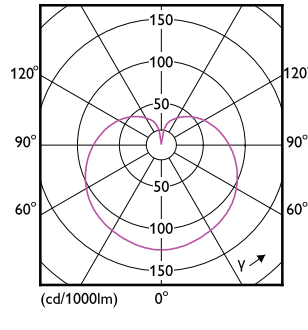

Candle LED

Order Code	Full Product Name	Energy Consumption kWh/1000 h
929003095379	LEDLuster 5W P45 6500K B15 ND FR AU 2CT -	-
929002969479	LEDLuster 5W P45 2700K E27 ND FR AU 2CT -	-
929003095679	LEDLuster 6W P45 6500K E27 ND FR AU 2CT -	-
929002970679	LEDCandle 6W B35 2700K E27 ND FR AU 2CT -	-
929003095579	LEDCandle 6W B35 6500K E27 ND FR AU 2CT -	-
929002968579	LEDCandle 5W B15 B27 B35NDFR AU 2CT -	-
929003095179	LEDCandle 5W B35 6500K B15 ND FR AU 2CT -	-
929002977879	LEDCandle 5W B35 2700K B22 ND FR AU 2CT -	-
929003095279	LEDCandle 5W B35 6500K B22 ND FR AU 2CT -	-