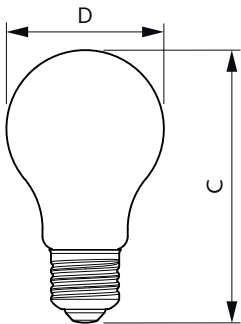

Plano de dimensiones

Product	D	C
EcoHome LEDBulb 4W E27 3000K A60 1PF AR	60 mm	107 mm
EcoHome LEDBulb 4W E27 6500K A60 1PF AR	60 mm	107 mm

Product	D	C
LEDGlobe13-100W G30 E27 CDL W ND MX	95 mm	137 mm
LEDGlobe13-100W G30 E27 WW W ND MX	95 mm	137 mm

Product	D	C
LEDbulb 8.5-70W A60 E27 927 DIM 1PF/10	60 mm	110 mm

LED con forma de A

Información general

Tapa-base	E27
Ciclo del interruptor	50,000

Información técnica sobre la luz

Ángulo de haz (nominal)	150 °
LLMF al final de la vida útil nominal (nominal)	70 %