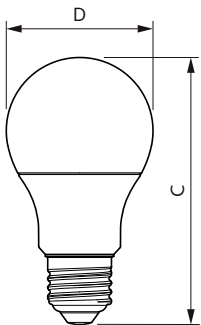

Plano de dimensiones

Product	D	C
EcoHome LEDBulb 4W E27 3000K A60 1PF AR	60 mm	107 mm
EcoHome LEDBulb 4W E27 6500K A60 1PF AR	60 mm	107 mm

Product	D	C
LEDGlobe13-100W G30 E27 CDL W ND MX	95 mm	137 mm
LEDGlobe13-100W G30 E27 WW W ND MX	95 mm	137 mm

Product	D	C
LEDbulb 8.5-70W A60 E27 927 DIM 1PF/10	60 mm	110 mm

LED con forma de A

Información general

Tapa-base	E27
Ciclo del interruptor	50,000

Información técnica sobre la luz

Ángulo de haz (nominal)	150 °
LLMF al final de la vida útil nominal (nominal)	70 %