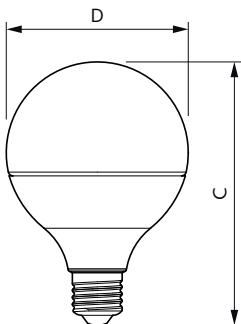

Plano de dimensiones

Product	D	C
EcoHome LEDBulb 4W E27 3000K A60 1PF AR	60 mm	107 mm
EcoHome LEDBulb 4W E27 6500K A60 1PF AR	60 mm	107 mm

Product	D	C
LEDGlobe13-100W G30 E27 CDL W ND MX	95 mm	137 mm
LEDGlobe13-100W G30 E27 WW W ND MX	95 mm	137 mm

Product	D	C
LEDbulb 8.5-70W A60 E27 927 DIM 1PF/10	60 mm	110 mm

LED con forma de A

Información general

Tapa-base	E27
Ciclo del interruptor	50,000

Información técnica sobre la luz

Ángulo de haz (nominal)	150 °
LLMF al final de la vida útil nominal (nominal)	70 %