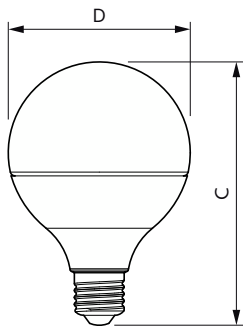

LEDGlobe 7 60W G95 E27 WW 230V AU

Plano de dimensiones

Product	D	C
EcoHome LEDBulb 4W E27 3000K A60 1PF AR	60 mm	107 mm
EcoHome LEDBulb 4W E27 6500K A60 1PF AR	60 mm	107 mm

Product	D	C
LEDGlobe13-100W G30 E27 CDL W ND MX	95 mm	137 mm
LEDGlobe13-100W G30 E27 WW W ND MX	95 mm	137 mm

Product	D	C
LEDbulb 8.5-70W A60 E27 927 DIM 1PF/10	60 mm	110 mm

LED con forma de A

Información general

Tapa-base	E27
Ciclo del interruptor	50.000

Información técnica sobre la luz

Ángulo de haz (nominal)	150 °
LLMF al final de la vida útil nominal (nominal)	70 %