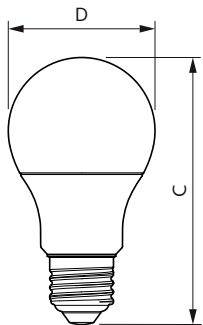

LEDGlobe 7 60W G95 E27 WW 230V AU

Plano de dimensiones

Product	D	C
EcoHome LEDBulb 4W E27 3000K A60 1PF AR	60 mm	107 mm
EcoHome LEDBulb 4W E27 6500K A60 1PF AR	60 mm	107 mm

Product	D	C
LEDGlobe13-100W G30 E27 CDL W ND MX	95 mm	137 mm
LEDGlobe13-100W G30 E27 WW W ND MX	95 mm	137 mm

Product	D	C
LEDbulb 8.5-70W A60 E27 927 DIM 1PF/10	60 mm	110 mm

LED con forma de A

Información general

Tapa-base	E27
Ciclo del interruptor	50.000

Información técnica sobre la luz

Ángulo de haz (nominal)	150 °
LLMF al final de la vida útil nominal (nominal)	70 %