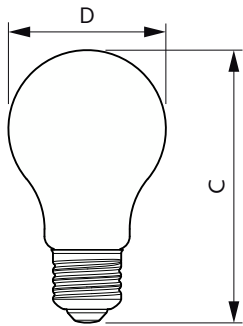

LEDGlobe 7 60W G95 E27 WW 230V AU

Plano de dimensiones

Product	D	C
EcoHome LEDBulb 4W E27 3000K A60 1PF AR	60 mm	107 mm
EcoHome LEDBulb 4W E27 6500K A60 1PF AR	60 mm	107 mm

Product	D	C
LEDGlobe13-100W G30 E27 CDL W ND MX	95 mm	137 mm
LEDGlobe13-100W G30 E27 WW W ND MX	95 mm	137 mm

Product	D	C
LEDbulb 8.5-70W A60 E27 927 DIM 1PF/10	60 mm	110 mm

LED con forma de A

Información general

Tapa-base	E27
Ciclo del interruptor	50.000

Información técnica sobre la luz

Ángulo de haz (nominal)	150 °
LLMF al final de la vida útil nominal (nominal)	70 %