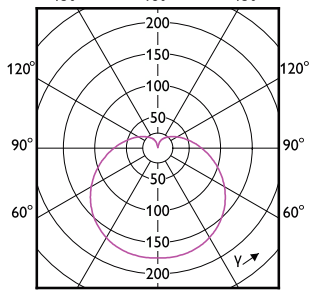

A-Shape LED