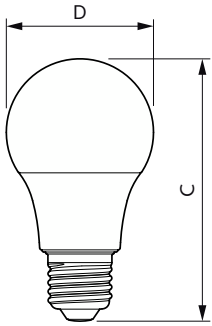

LEDBulb CorePro E27 A60 8,5W

LEDGlobe 7 60W G95 E27 WW 230V AU

Dimensional drawing

Product	D	C
EcoHome LEDBulb 4W E27 3000K A60 1PF AR	60 mm	107 mm
EcoHome LEDBulb 4W E27 6500K A60 1PF AR	60 mm	107 mm
LEDBulb 11W E27 3000K W A19 1PF/6	60 mm	109 mm
LEDBulb 11W E27 6500K W A19 1PF/6	60 mm	109 mm
LEDBulb 14W E27 3000K W A19 1PF/6	60 mm	109 mm
LEDBulb 14W E27 3000K W A19 2PF/6	60 mm	109 mm
LEDBulb 14W E27 6500K W A19 1PF/6	60 mm	109 mm
LEDBulb 14W E27 6500K W A19 2PF/6	60 mm	109 mm

Product	D	C
8.8A19/AMB/927/ND D2D 6/1FB T20	61.5 mm	109.8 mm

Product	D	C
LEDGlobe13-100W G30 E27 CDL W ND MX	95 mm	137 mm
LEDGlobe13-100W G30 E27 WW W ND MX	95 mm	137 mm
LEDGlobe13-175W G95 E27 CDL100-240V BR	95 mm	137 mm
LEDGlobe13-175W G95 E27 WW 100-240V BR	95 mm	137 mm

A-Shape LED

Dimensional drawing

Product	D	C
LEDBulb 6W E27 3000K W A19 1PF/6	60 mm	107 mm
LEDBulb 6W E27 3000K W A19 2PF/6	60 mm	107 mm
LEDBulb 6W E27 6500K W A19 1PF/6	60 mm	107 mm
LEDBulb 6W E27 6500K W A19 2PF/6	60 mm	107 mm
LEDBulb 9W E27 3000K W A19 1PF/6	60 mm	107 mm
LEDBulb 9W E27 3000K W A19 2PF/6	60 mm	107 mm
LEDBulb 9W E27 6500K W A19 1PF/6	60 mm	107 mm
LEDBulb 9W E27 6500K W A19 2PF/6	60 mm	107 mm