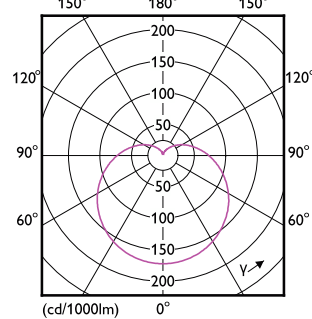

A-Shape LED