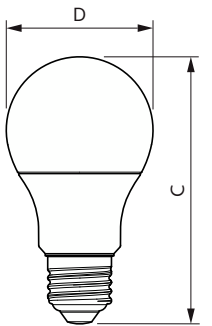

LEDBulb CorePro E27 A60 8,5W

LEDGlobe 7 60W G95 E27 WW 230V AU

Dimensional drawing

Product	D	C
EcoHome LEDBulb 4W E27 3000K A60 1PF AR	60 mm	107 mm
EcoHome LEDBulb 4W E27 6500K A60 1PF AR	60 mm	107 mm
LEDBulb 11W E27 3000K W A19 1PF/6	60 mm	109 mm
LEDBulb 11W E27 6500K W A19 1PF/6	60 mm	109 mm
LEDBulb 14W E27 3000K W A19 1PF/6	60 mm	109 mm
LEDBulb 14W E27 3000K W A19 2PF/6	60 mm	109 mm
LEDBulb 14W E27 6500K W A19 1PF/6	60 mm	109 mm
LEDBulb 14W E27 6500K W A19 2PF/6	60 mm	109 mm

Product	D	C
8.8A19/AMB/927/ND D2D 6/1FB T20	61.5 mm	109.8 mm

Product	D	C
LEDGlobe13-100W G30 E27 CDL W ND MX	95 mm	137 mm
LEDGlobe13-100W G30 E27 WW W ND MX	95 mm	137 mm
LEDGlobe13-175W G95 E27 CDL100-240V BR	95 mm	137 mm
LEDGlobe13-175W G95 E27 WW 100-240V BR	95 mm	137 mm

A-Shape LED

Dimensional drawing

Product	D	C
LEDBulb 6W E27 3000K W A19 1PF/6	60 mm	107 mm
LEDBulb 6W E27 3000K W A19 2PF/6	60 mm	107 mm
LEDBulb 6W E27 6500K W A19 1PF/6	60 mm	107 mm
LEDBulb 6W E27 6500K W A19 2PF/6	60 mm	107 mm
LEDBulb 9W E27 3000K W A19 1PF/6	60 mm	107 mm
LEDBulb 9W E27 3000K W A19 2PF/6	60 mm	107 mm
LEDBulb 9W E27 6500K W A19 1PF/6	60 mm	107 mm
LEDBulb 9W E27 6500K W A19 2PF/6	60 mm	107 mm