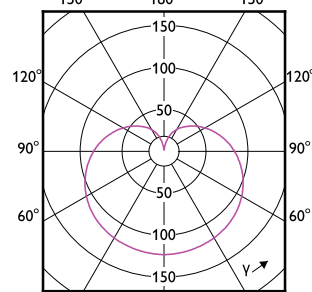

A-Shape LED