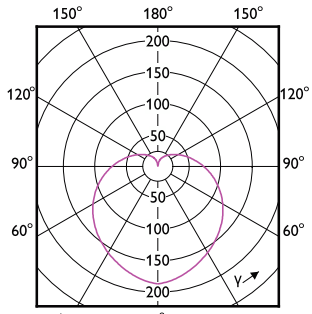

A-Shape LED