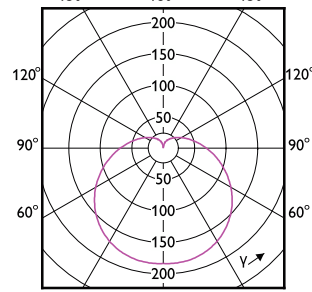

A-Shape LED