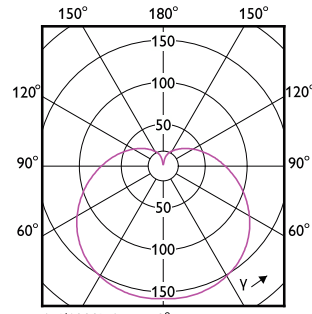

A-Shape LED