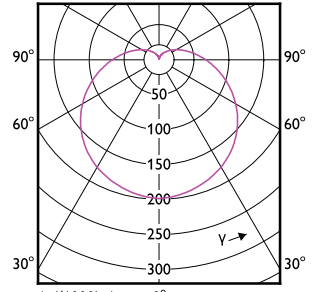

A-Shape LED