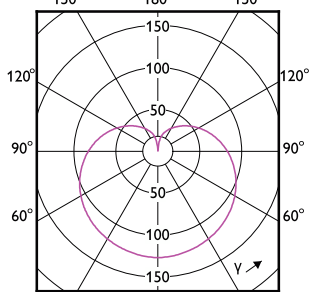

A-Shape LED