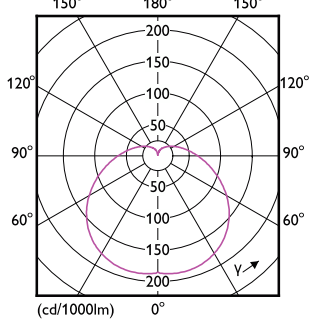

A-Shape LED