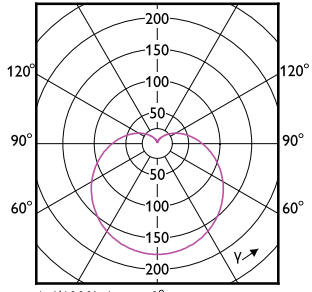

A-Shape LED