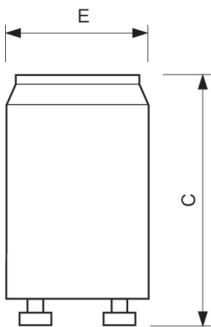

Versions

LPPR STARTER PHL 0003

Dimensional drawing

Product	C (max)	E (max)
S10 4-65W SIN 220-240V WH EUR/1000	40.3 mm	21.5 mm
S10 4-65W SIN 220-240V WH EUR/12X25CT	40.3 mm	21.5 mm
S10 4-65W SIN 220-240V WH EUR/20X10CT	40.3 mm	21.5 mm
S10 4-65W SIN 220-240V WH EUR/20X25CT	40.3 mm	21.5 mm
S2 4-22W SER 220-240V WH EUR BOX/20X10	40.3 mm	21.5 mm
S2 4-22W SER 220-240V WH EUR/1000	40.3 mm	21.5 mm
S2 4-22W SER 220-240V WH EUR/12X25CT	40.3 mm	21.5 mm
S2 4-22W SER 220-240V WH EUR/32X25CT	40.3 mm	21.5 mm
S2 4-22W SER 220-240V WH Eur/20X25CT	40.3 mm	21.5 mm