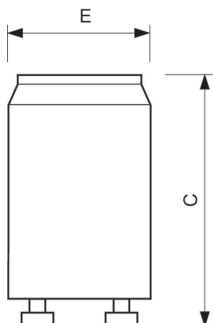

Rozměrové výkresy

Product	C (max)	E (max)
S10 4-65W SIN 220-240V WH EUR/1000	40,3 mm	21,5 mm
S10 4-65W SIN 220-240V WH EUR/12X25CT	40,3 mm	21,5 mm
S10 4-65W SIN 220-240V WH EUR/20X25CT	40,3 mm	21,5 mm
S2 4-22W SER 220-240V WH EUR/1000	40,3 mm	21,5 mm
S2 4-22W SER 220-240V WH EUR/12X25CT	40,3 mm	21,5 mm
S2 4-22W SER 220-240V WH Eur/20X25CT	40,3 mm	21,5 mm