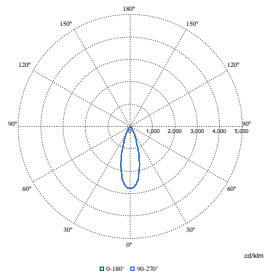

Polar Normal (separate) - ST780TI - 910505100755

Polar Normal (separate) - ST780TI - 910505100756

Polar Wide Diagrams

**Polar Normal (separate) - ST780TI -
910505100749**