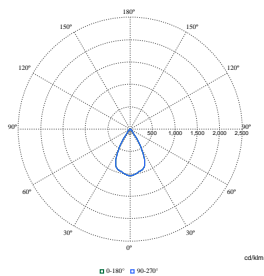

Polar Wide Diagrams

Polar Normal (separate) - ST770TI - 910500465998

Polar Normal (separate) - ST770TI - 910505101405

Polar Normal (separate) - ST770TI - 910505101224

Polar Normal (separate) - ST770TI - 910505101371