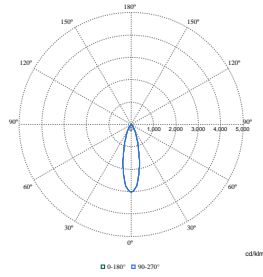

Polar Normal (separate) - ST770TI - 910505101402