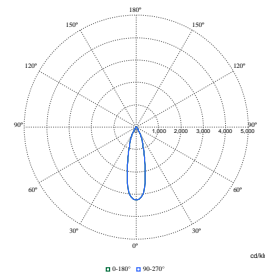

Polar Normal (separate) - ST770TI - 910505101391