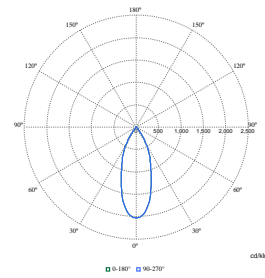

Polar Normal (separate) - ST770TI - 910505100737