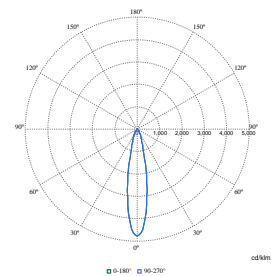

Polar Wide Diagrams

Polar Normal (separate) - ST770TI - 910500465998

Polar Normal (separate) - ST770TI - 910505101405

Polar Normal (separate) - ST770TI - 910505101224

Polar Normal (separate) - ST770TI - 910505101371