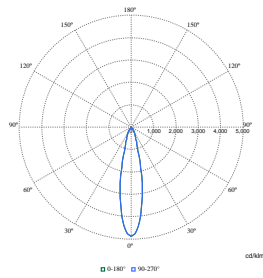

Polar Normal (separate) - ST780TI - 910505100748