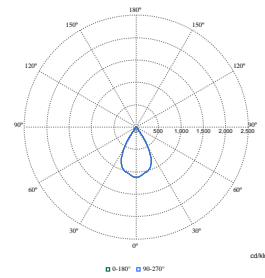

Polar Normal (separate) - ST770TI - 910505101414