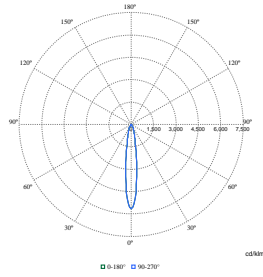

Polar Normal (separate) - ST780TI - 910505101432

Polar Normal (separate) - ST770TI - 910505101416

Polar Wide Diagrams

Polar Normal (separate) - ST770TI - 910505101219

Polar Normal (separate) - ST780TI - 910505101435