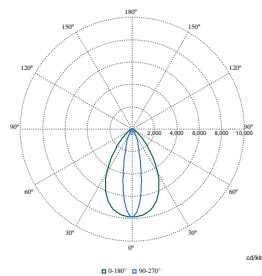

Polar Wide Diagrams

Polar Normal (separate) - ST770TI - 910500465998

Polar Normal (separate) - ST770TI - 910505101405

Polar Normal (separate) - ST770TI - 910505101224

Polar Normal (separate) - ST770TI - 910505101371