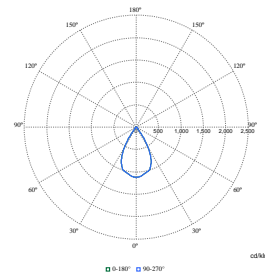

Polar Normal (separate) - ST770TI - 910505101230