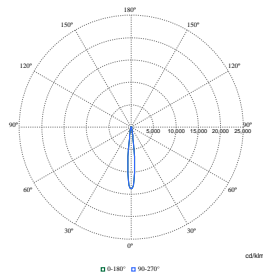

Polar Normal (separate) - ST770TI - 910505100723