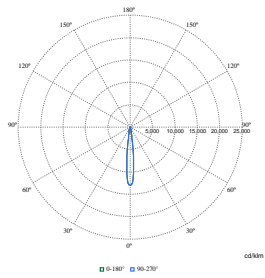

Polar Normal (separate) - ST780TI - 910505100747