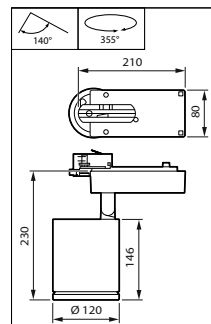

Versions

StyliD Evo Compact HR for maxos fusion

StyliD Evo Performance HR for maxos fusion

Disegno tecnico

Disegno tecnico

Dati del prodotto

Aiming indication, with marking for Indoor Positioning operation

StyliD Evo Compact black, side view