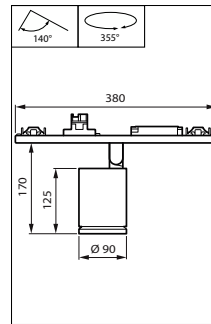

Versions

StyliD Evo Compact HR for maxos fusion

StyliD Evo Performance HR for maxos fusion

Disegno tecnico

Disegno tecnico

Dati del prodotto

Aiming indication, with marking for Indoor Positioning operation

StyliD Evo Compact black, side view