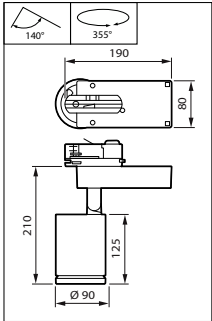

Versions

StyliD Evo Compact HR for maxos fusion

StyliD Evo Performance HR for maxos fusion

Disegno tecnico

Disegno tecnico

Dati del prodotto

Aiming indication, with marking for Indoor Positioning operation

StyliD Evo Compact black, side view