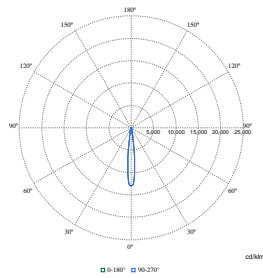

Polar Normal (separate) - ST780TI - 910505100747

Polar Normal (separate) - ST780TI - 910505100748

Polar Wide Diagrams

**Polar Normal (separate) - ST770TI -
910505100737**

**Polar Normal (separate) - ST770TI -
910505100736**