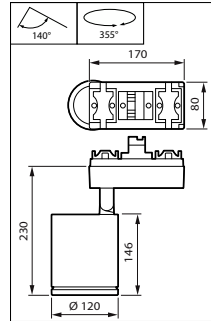

Versions

StyliD Evo Compact HR for maxos fusion

StyliD Evo Performance HR for maxos fusion

Disegno tecnico

Disegno tecnico

Dati del prodotto

Aiming indication, with marking for Indoor Positioning operation

StyliD Evo Compact black, side view