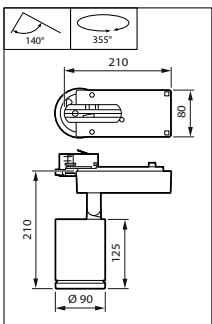

Versions

StyliD Evo Compact HR for maxos fusion

StyliD Evo Performance HR for maxos fusion

Disegno tecnico

Disegno tecnico

Dati del prodotto

Aiming indication, with marking for Indoor Positioning operation

StyliD Evo Compact black, side view