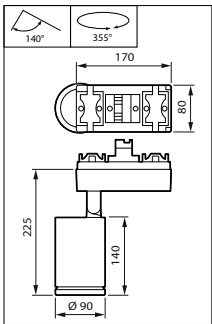

Versions

StyliD Evo Compact HR for maxos fusion

StyliD Evo Performance HR for maxos fusion

Disegno tecnico

Disegno tecnico

Dati del prodotto

Aiming indication, with marking for Indoor Positioning operation

StyliD Evo Compact black, side view