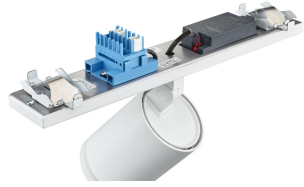

StyliD Evo

Dati del prodotto

StyliD Evo Compact ST770X
Mounting interface