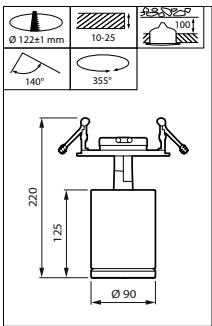

Versions

StyliD Evo Compact HR for maxos fusion

StyliD Evo Performance HR for maxos fusion

Disegno tecnico

Disegno tecnico

Dati del prodotto

Aiming indication, with marking for Indoor Positioning operation

StyliD Evo Compact black, side view