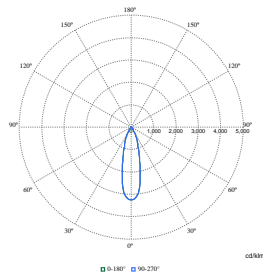

Polar Normal (separate) - ST770TI - 910505100730