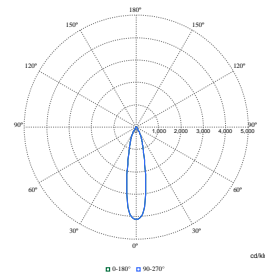

Polar Normal (separate) - ST770TI - 910505100732