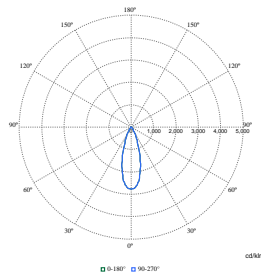

**Polar Normal (separate) - ST780TI -
910505100749**