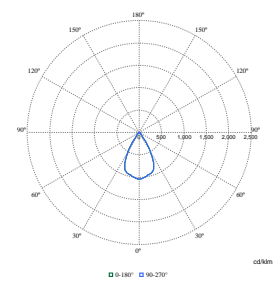

Polar Wide Diagrams

Polar Normal (separate) - ST770T1 - 910500465998

Polar Normal (separate) - ST770T1 - 910505101405

Polar Normal (separate) - ST770T1 - 910505101224

Polar Normal (separate) - ST780T1 - 910505101439