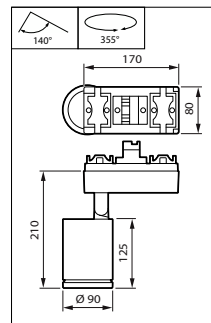

Versions

StyliD Evo Compact HR for maxos fusion

StyliD Evo Performance HR for maxos fusion

Disegno tecnico

Disegno tecnico

Dati del prodotto

Aiming indication, with marking for Indoor Positioning operation

StyliD Evo Compact black, side view