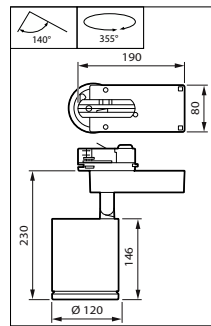

Versions

StyliD Evo Compact HR for maxos fusion

StyliD Evo Performance HR for maxos fusion

Disegno tecnico

Disegno tecnico

Dati del prodotto

Aiming indication, with marking for Indoor Positioning operation

StyliD Evo Compact black, side view