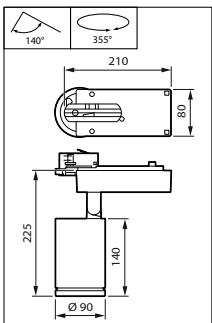

Versions

StyliD Evo Compact HR for maxos fusion

StyliD Evo Performance HR for maxos fusion

Disegno tecnico

Disegno tecnico

Dati del prodotto

Aiming indication, with marking for Indoor Positioning operation

StyliD Evo Compact black, side view