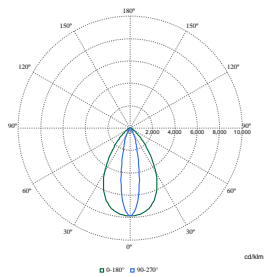

Polar Wide Diagrams

Polar Normal (separate) - ST770T1 - 910500465998

Polar Normal (separate) - ST770T1 - 910505101405

Polar Normal (separate) - ST770T1 - 910505101224

Polar Normal (separate) - ST780T1 - 910505101439