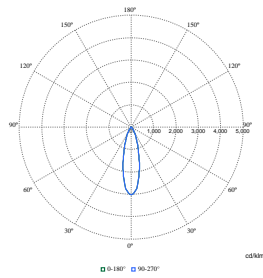

Polar Normal (separate) - ST770TI - 910505101223