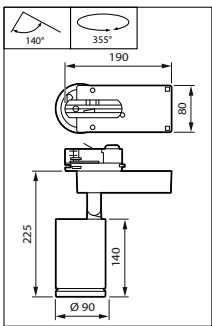

Versions

StyliD Evo Compact HR for maxos fusion

StyliD Evo Performance HR for maxos fusion

Disegno tecnico

Disegno tecnico

Dati del prodotto

Aiming indication, with marking for Indoor Positioning operation

StyliD Evo Compact black, side view