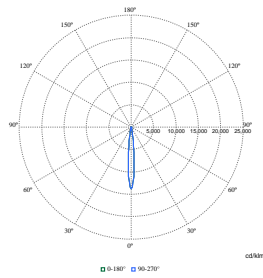

Polar Normal (separate) - ST770TI - 910505101208