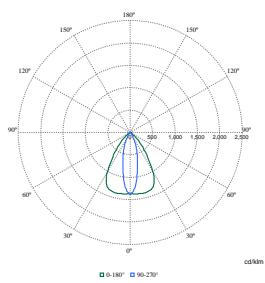

Polar Wide Diagrams

Polar Normal (separate) - ST770T1 - 910500465998