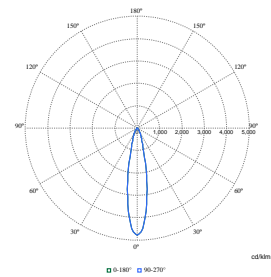

Polar Normal (separate) - ST770TI - 910505101410