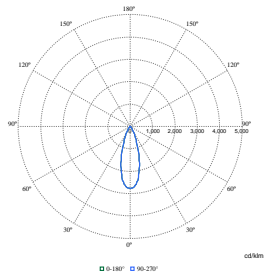

Polar Normal (separate) - ST780TI - 910505100755

Polar Normal (separate) - ST780TI - 910505100756

Polar Wide Diagrams

**Polar Normal (separate) - ST780TI -
910505100749**