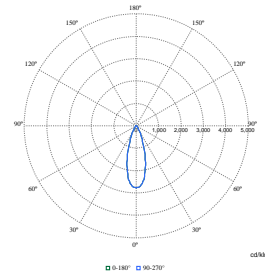

Polar Normal (separate) - ST780TI - 910505100755

Polar Normal (separate) - ST780TI - 910505100756

Polar Wide Diagrams

**Polar Normal (separate) - ST780TI -
910505100749**