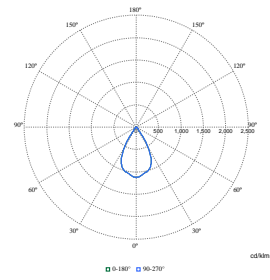

Polar Normal (separate) - ST770TI - 910505101414