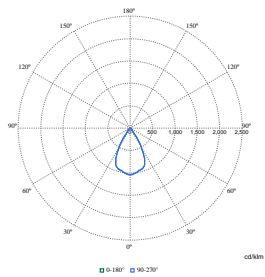

Polar Wide Diagrams

Polar Normal (separate) - ST770TI - 910500465998

Polar Normal (separate) - ST770TI - 910505101405

Polar Normal (separate) - ST770TI - 910505101224

Polar Normal (separate) - ST770TI - 910505101371