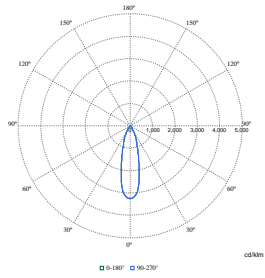

Polar Normal (separate) - ST770TI - 910505100736