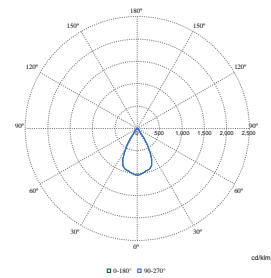

Polar Wide Diagrams

Polar Normal (separate) - ST770TI - 910500465998

Polar Normal (separate) - ST770TI - 910505101405

Polar Normal (separate) - ST770TI - 910505101224

Polar Normal (separate) - ST770TI - 910505101371