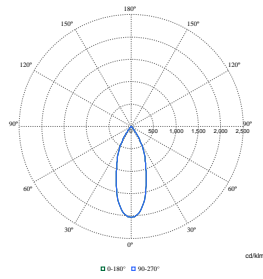

Polar Normal (separate) - ST770TI - 910505100731

Polar Normal (separate) - ST770TI - 910505101397

Polar Wide Diagrams

Polar Normal (separate) - ST780TI - 910505101428

Polar Normal (separate) - ST770TI - 910505101368