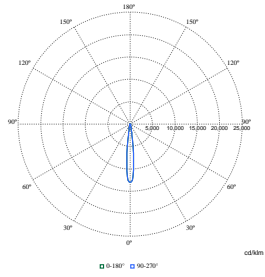

Polar Normal (separate) - ST780TI - 910505100747