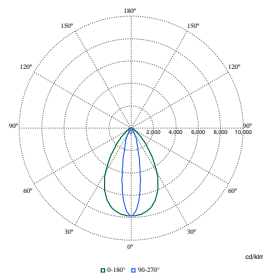

Polar Wide Diagrams

Polar Normal (separate) - ST770TI - 910500465998

Polar Normal (separate) - ST770TI - 910505101405

Polar Normal (separate) - ST770TI - 910505101224

Polar Normal (separate) - ST770TI - 910505101371