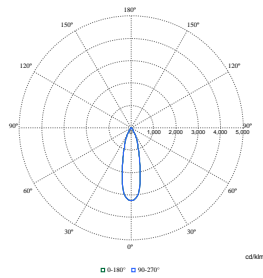

Polar Normal (separate) - ST770TI - 910505101391