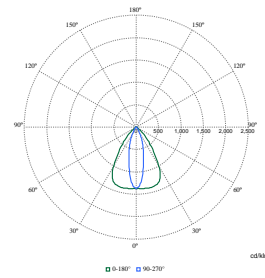

Polar Normal (separate) - ST770TI - 910505101423