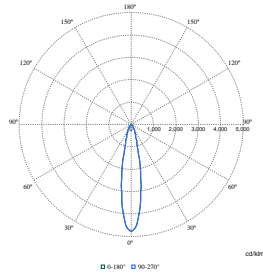

Polar Wide Diagrams

Polar Normal (separate) - ST770T1 -
910505101405

Polar Normal (separate) - ST770T1 -
910505101224

Polar Normal (separate) - ST770T1 -
910505101371

Polar Wide Diagrams

Polar Normal (separate) - ST780TI - 910505101439