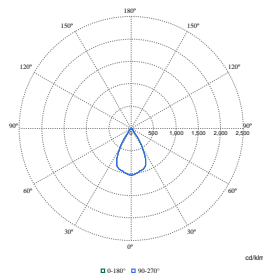

Polar Normal (separate) - ST770T1 -
910505101224