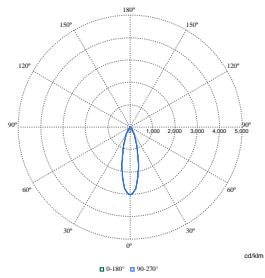

Polar Normal (separate) - ST770TI - 910505101402