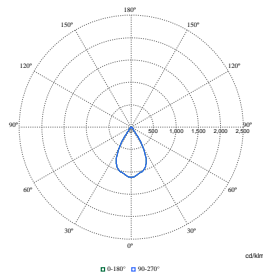

Polar Normal (separate) - ST770TI - 910505101213