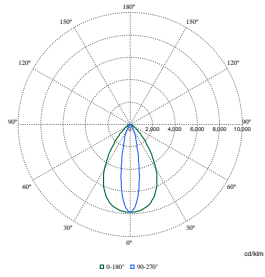

Polar Wide Diagrams

Polar Normal (separate) - ST770T1 -
910505101405

Polar Normal (separate) - ST770T1 -
910505101224

Polar Normal (separate) - ST770T1 -
910505101371

Polar Wide Diagrams

Polar Normal (separate) - ST780TI - 910505101439