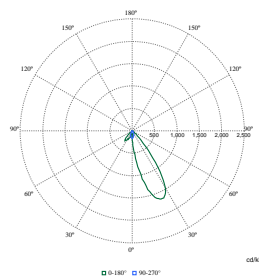

Polar Normal (separate) - ST760TI - 910505102508