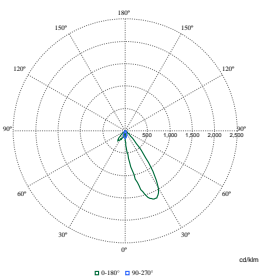

Polar Normal (separate) - ST760TI - 910505102414