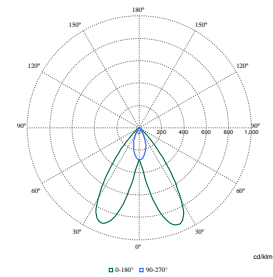

Polar Normal (separate) - ST760TI - 910505102535