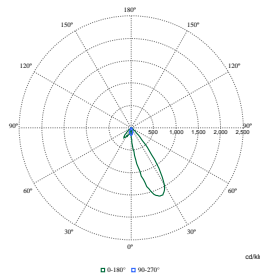

Polar Normal (separate) - ST760TI - 910505102508