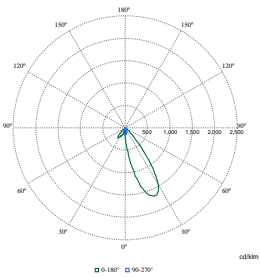

Polar Normal (separate) - ST760TI - 910505102414