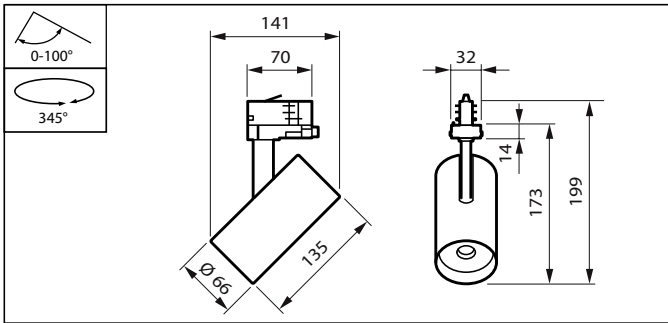

## Versions

ST705T BK TrueFashion2 mini

ST705T WH TrueFashion2 mini

Versions

ST704T BK 20S TrueFashion2  
mini-driver-in-track

Maatschets