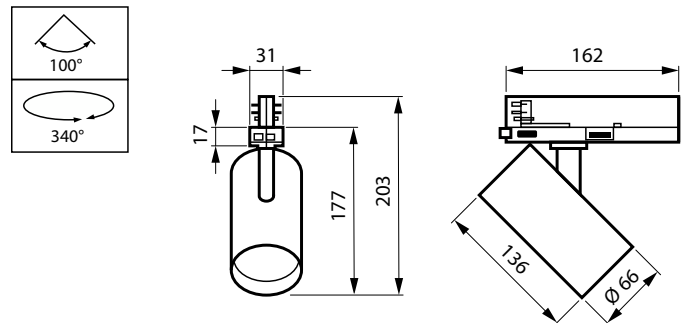

## Versions

ST705T BK TrueFashion2 mini

ST705T WH TrueFashion2 mini

Versions

ST704T BK 20S TrueFashion2  
mini-driver-in-track

Maatschets