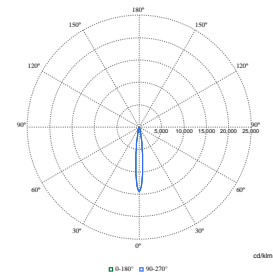

Polar Wide Diagrams

Polar Normal (separate) - ST715T1 - 910505102231

Polar Normal (separate) - ST715T1 - 910505102237

Polar Normal (separate) - ST715T1 - 910505102229

Polar Wide Diagrams

Polar Normal (separate) - ST705TI - 910505102256