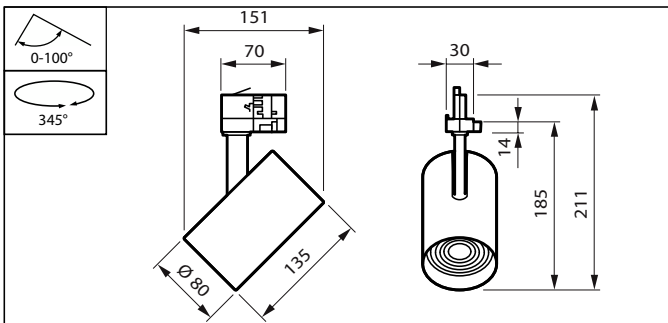

## Versions

ST705T BK TrueFashion2 mini

ST705T WH TrueFashion2 mini

Versions

ST704T BK 20S TrueFashion2  
mini-driver-in-track

Maatschets