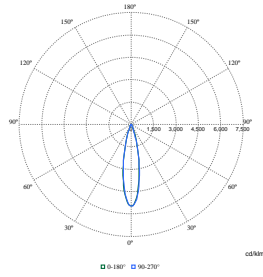

Polar Normal (separate) - ST705TI - 910505102250

Polar Normal (separate) - ST705TI - 910505102255

Polar Normal (separate) - ST715TI - 910505102242

Polar Wide Diagrams

Polar Normal (separate) - ST715TI - 910505102232