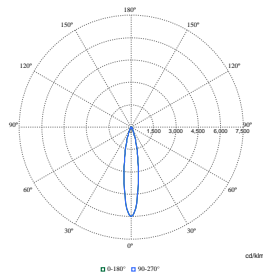

Polar Normal (separate) - ST705TI - 910505102251