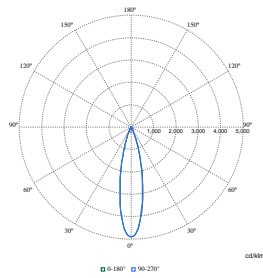

Polar Normal (separate) - ST715TI - 910505102245