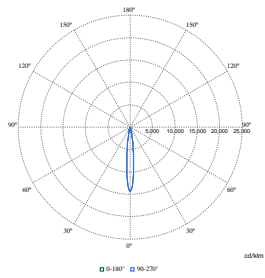

Polar Normal (separate) - ST715TI - 910505102241