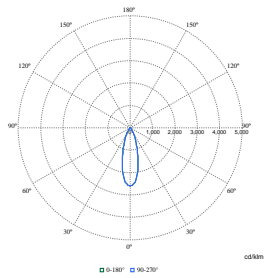

Polar Wide Diagrams

Polar Normal (separate) - ST715T1 - 910505102231

Polar Normal (separate) - ST715T1 - 910505102237

Polar Normal (separate) - ST715T1 - 910505102229

Polar Wide Diagrams

Polar Normal (separate) - ST705TI - 910505102256

Polar Normal (separate) - ST715TI - 910505102248

Polar Normal (separate) - ST715TI - 910505102238

Polar Normal (separate) - ST715TI - 910505102241

Polar Normal (separate) - ST705TI - 910505102251

Polar Normal (separate) - ST715TI - 910505102234