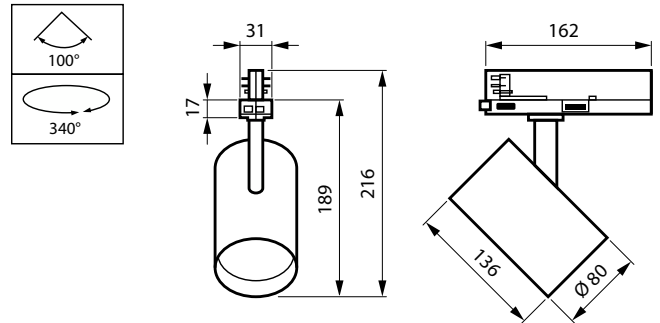

## Versions

ST705T BK TrueFashion2 mini

ST705T WH TrueFashion2 mini

Versions

ST704T BK 20S TrueFashion2  
mini-driver-in-track

Maatschets