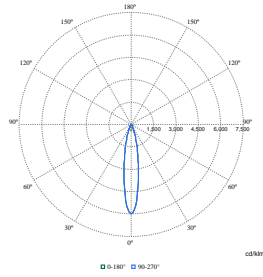

Polar Normal (separate) - ST705TI - 910505102251