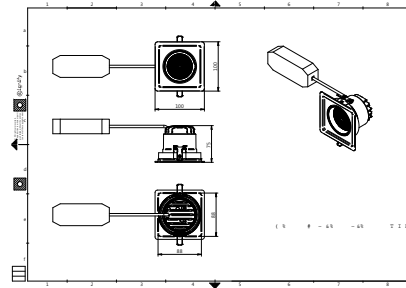

RS700B LED10 LED20 BK

Truefashion projector GCGM

GD700B 1 head BK

GD700B 2 heads WH

GD700B 2 heads BK

二维绘图

二维绘图

一般資訊	
客戶服務標籤	是
運轉與電力	
保護等級 IEC	安全等級 II
輸入電壓	220 至 240 V
電網頻率	50 or 60 Hz
控制與調光	
可調光	否
機械與外罩	
機械衝擊保護規範	-
防水防塵規範 (IP)	IP20
認證與應用	
CE 標誌	是
ENEC 標誌	-
初始效能 (符合 IEC 標準)	
光通量容限	+/-10%