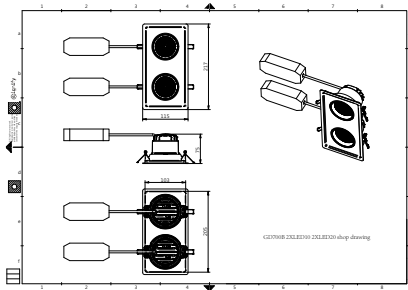

RS700B LED10 LED20 BK

Truefashion projector GCGM

GD700B 1 head BK

GD700B 2 heads WH

GD700B 2 heads BK

二维绘图

二维绘图

一般資訊	
客戶服務標籤	是
運轉與電力	
保護等級 IEC	安全等級 II
輸入電壓	220 至 240 V
電網頻率	50 or 60 Hz
控制與調光	
可調光	否
機械與外罩	
機械衝擊保護規範	-
防水防塵規範 (IP)	IP20
認證與應用	
CE 標誌	是
ENEC 標誌	-
初始效能 (符合 IEC 標準)	
光通量容限	+/-10%