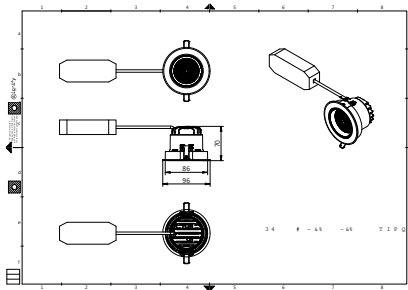

RS700B LED10 LED20 BK

Truefashion projector GCGM

GD700B 1 head BK

GD700B 2 heads WH

GD700B 2 heads BK

二维绘图

二维绘图

一般資訊	
客戶服務標籤	是
運轉與電力	
保護等級 IEC	安全等級 II
輸入電壓	220 至 240 V
電網頻率	50 or 60 Hz
控制與調光	
可調光	否
機械與外罩	
機械衝擊保護規範	-
防水防塵規範 (IP)	IP20
認證與應用	
CE 標誌	是
ENEC 標誌	-
初始效能 (符合 IEC 標準)	
光通量容限	+/-10%