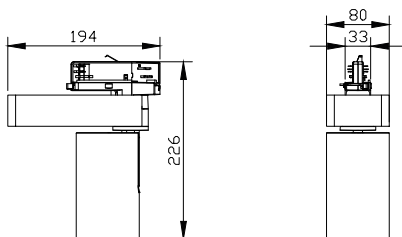

RS700B LED10 LED20 BK

Truefashion projector GCGM

GD700B 1 head BK

GD700B 2 heads WH

GD700B 2 heads BK

二维绘图

二维绘图

一般資訊	
客戶服務標籤	是
運轉與電力	
保護等級 IEC	安全等級 II
輸入電壓	220 至 240 V
電網頻率	50 or 60 Hz
控制與調光	
可調光	否
機械與外罩	
機械衝擊保護規範	-
防水防塵規範 (IP)	IP20
認證與應用	
CE 標誌	是
ENEC 標誌	-
初始效能 (符合 IEC 標準)	
光通量容限	+/-10%