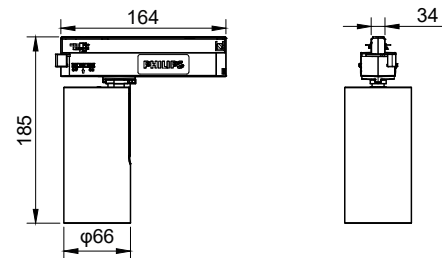

RS700B LED10 LED20 BK

Truefashion projector GCGM

GD700B 1 head BK

GD700B 2 heads WH

GD700B 2 heads BK

二维绘图

二维绘图

一般資訊	
客戶服務標籤	是
運轉與電力	
保護等級 IEC	安全等級 II
輸入電壓	220 至 240 V
電網頻率	50 or 60 Hz
控制與調光	
可調光	否
機械與外罩	
機械衝擊保護規範	-
防水防塵規範 (IP)	IP20
認證與應用	
CE 標誌	是
ENEC 標誌	-
初始效能 (符合 IEC 標準)	
光通量容限	+/-10%