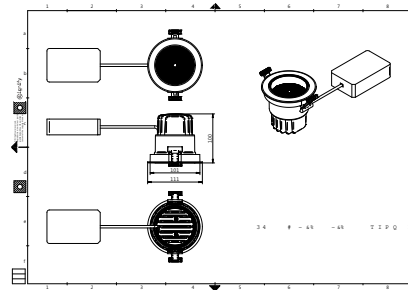

RS700B LED10 LED20 BK

Truefashion projector GCGM

GD700B 1 head BK

GD700B 2 heads WH

GD700B 2 heads BK

二维绘图

二维绘图

一般資訊	
客戶服務標籤	是
運轉與電力	
保護等級 IEC	安全等級 II
輸入電壓	220 至 240 V
電網頻率	50 or 60 Hz
控制與調光	
可調光	否
機械與外罩	
機械衝擊保護規範	-
防水防塵規範 (IP)	IP20
認證與應用	
CE 標誌	是
ENEC 標誌	-
初始效能 (符合 IEC 標準)	
光通量容限	+/-10%