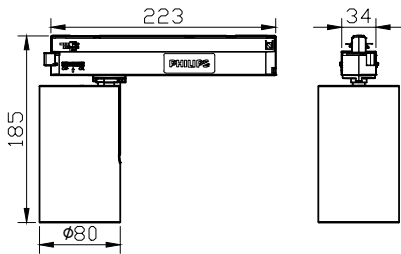

RS700B LED10 LED20 BK

Truefashion projector GCGM

GD700B 1 head BK

GD700B 2 heads WH

GD700B 2 heads BK

二维绘图

二维绘图

一般資訊	
客戶服務標籤	是
運轉與電力	
保護等級 IEC	安全等級 II
輸入電壓	220 至 240 V
電網頻率	50 or 60 Hz
控制與調光	
可調光	否
機械與外罩	
機械衝擊保護規範	-
防水防塵規範 (IP)	IP20
認證與應用	
CE 標誌	是
ENEC 標誌	-
初始效能 (符合 IEC 標準)	
光通量容限	+/-10%