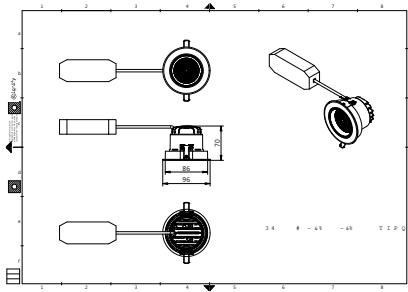

### 安全提示

- 3 年

Versions

RS700B LED10 LED20 BK

GD700B 2 heads BK

二维绘图

二维绘图

一般資訊	
客戶服務標籤	是
<b>運轉與電力</b>	
保護等級 IEC	安全等級 II
輸入電壓	220 至 240 V
線路頻率	50 or 60 Hz
<b>控制與調光</b>	
可調光	否
<b>機械與外罩</b>	
機械衝擊保護規範	-
防水防塵規範 (IP)	IP20
<b>認證與應用</b>	
CE 標誌	是
ENEC 標誌	-
<b>初始效能 (符合 IEC 標準)</b>	
光通量容限	+/-10%