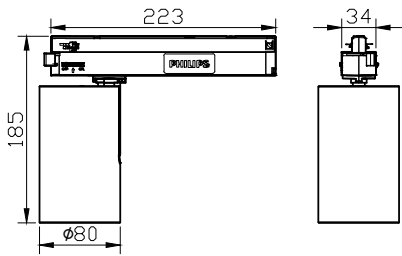

### 安全提示

- 3 年

Versions

RS700B LED10 LED20 BK

GD700B 2 heads BK

二维绘图

二维绘图

一般資訊	
客戶服務標籤	是
<b>運轉與電力</b>	
保護等級 IEC	安全等級 II
輸入電壓	220 至 240 V
線路頻率	50 or 60 Hz
<b>控制與調光</b>	
可調光	否
<b>機械與外罩</b>	
機械衝擊保護規範	-
防水防塵規範 (IP)	IP20
<b>認證與應用</b>	
CE 標誌	是
ENEC 標誌	-
<b>初始效能 (符合 IEC 標準)</b>	
光通量容限	+/-10%