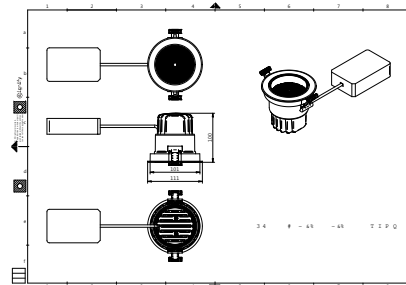

### 安全提示

- 3 年

Versions

RS700B LED10 LED20 BK

GD700B 2 heads BK

二维绘图

二维绘图

一般資訊	
客戶服務標籤	是
<b>運轉與電力</b>	
保護等級 IEC	安全等級 II
輸入電壓	220 至 240 V
線路頻率	50 or 60 Hz
<b>控制與調光</b>	
可調光	否
<b>機械與外罩</b>	
機械衝擊保護規範	-
防水防塵規範 (IP)	IP20
<b>認證與應用</b>	
CE 標誌	是
ENEC 標誌	-
<b>初始效能 (符合 IEC 標準)</b>	
光通量容限	+/-10%