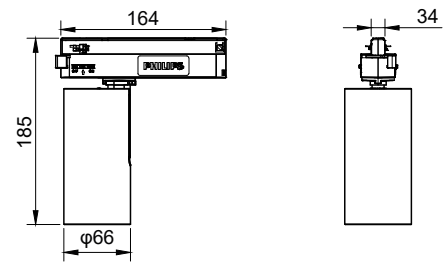

### 安全提示

- 3 年

Versions

RS700B LED10 LED20 BK

GD700B 2 heads BK

二维绘图

二维绘图

一般資訊	
客戶服務標籤	是
<b>運轉與電力</b>	
保護等級 IEC	安全等級 II
輸入電壓	220 至 240 V
線路頻率	50 or 60 Hz
<b>控制與調光</b>	
可調光	否
<b>機械與外罩</b>	
機械衝擊保護規範	-
防水防塵規範 (IP)	IP20
<b>認證與應用</b>	
CE 標誌	是
ENEC 標誌	-
<b>初始效能 (符合 IEC 標準)</b>	
光通量容限	+/-10%