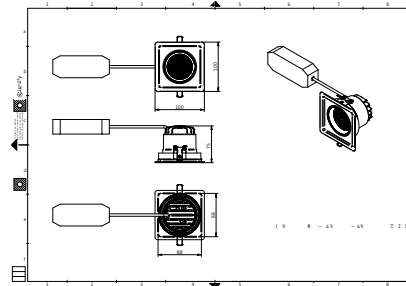

### 安全提示

- 3 年

Versions

RS700B LED10 LED20 BK

GD700B 2 heads BK

二维绘图

二维绘图

一般資訊	
客戶服務標籤	是
<b>運轉與電力</b>	
保護等級 IEC	安全等級 II
輸入電壓	220 至 240 V
線路頻率	50 or 60 Hz
<b>控制與調光</b>	
可調光	否
<b>機械與外罩</b>	
機械衝擊保護規範	-
防水防塵規範 (IP)	IP20
<b>認證與應用</b>	
CE 標誌	是
ENEC 標誌	-
<b>初始效能 (符合 IEC 標準)</b>	
光通量容限	+/-10%