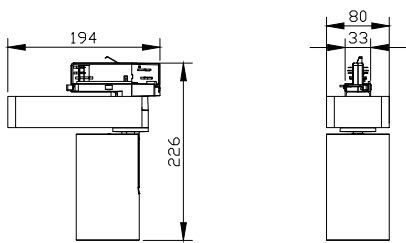

### 安全提示

- 3 年

Versions

RS700B LED10 LED20 BK

GD700B 2 heads BK

二维绘图

二维绘图

一般資訊	
客戶服務標籤	是
<b>運轉與電力</b>	
保護等級 IEC	安全等級 II
輸入電壓	220 至 240 V
線路頻率	50 or 60 Hz
<b>控制與調光</b>	
可調光	否
<b>機械與外罩</b>	
機械衝擊保護規範	-
防水防塵規範 (IP)	IP20
<b>認證與應用</b>	
CE 標誌	是
ENEC 標誌	-
<b>初始效能 (符合 IEC 標準)</b>	
光通量容限	+/-10%