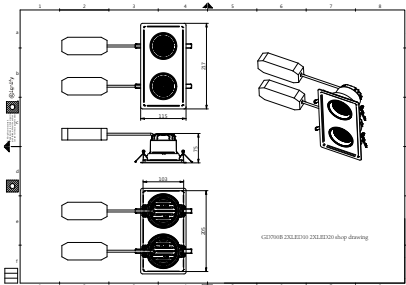

### 安全提示

- 3 年

Versions

RS700B LED10 LED20 BK

GD700B 2 heads BK

二维绘图

二维绘图

一般資訊	
客戶服務標籤	是
<b>運轉與電力</b>	
保護等級 IEC	安全等級 II
輸入電壓	220 至 240 V
線路頻率	50 or 60 Hz
<b>控制與調光</b>	
可調光	否
<b>機械與外罩</b>	
機械衝擊保護規範	-
防水防塵規範 (IP)	IP20
<b>認證與應用</b>	
CE 標誌	是
ENEC 標誌	-
<b>初始效能 (符合 IEC 標準)</b>	
光通量容限	+/-10%