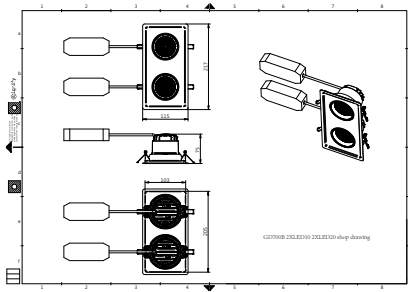

GD700B 1 head BK

RS700B LED30 40 WH

RS700B LED10 LED20 WH

GD700B 2 heads WH

GD700B 2 heads BK

Plano de dimensiones

Proyector Truefashion GCGM

Plano de dimensiones