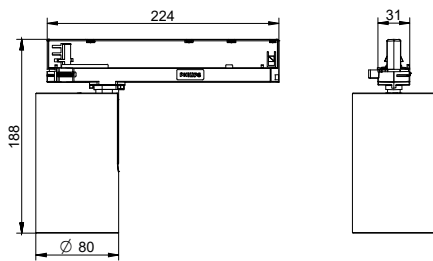

GD700B 1 head BK

RS700B LED30 40 WH

RS700B LED10 LED20 WH

GD700B 2 heads WH

GD700B 2 heads BK

Plano de dimensiones

Proyector Truefashion GCGM

Plano de dimensiones