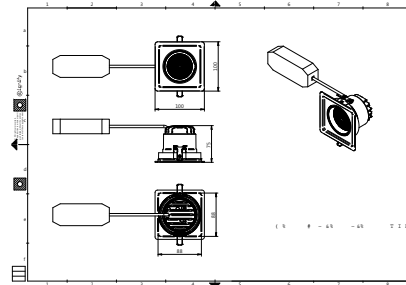

GD700B 1 head BK

RS700B LED30 40 WH

RS700B LED10 LED20 WH

GD700B 2 heads WH

GD700B 2 heads BK

Plano de dimensiones

Proyector Truefashion GCGM

Plano de dimensiones