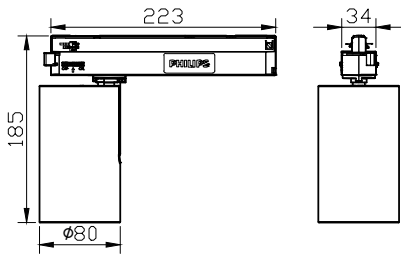

GD700B 1 head BK

RS700B LED30 40 WH

RS700B LED10 LED20 WH

GD700B 2 heads WH

GD700B 2 heads BK

Plano de dimensiones

Proyector Truefashion GCGM

Plano de dimensiones