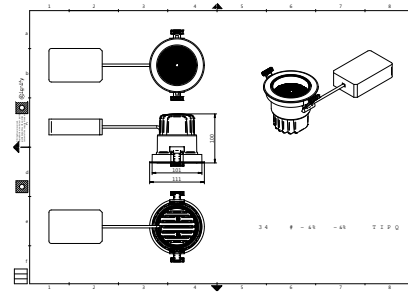

GD700B 1 head BK

RS700B LED30 40 WH

RS700B LED10 LED20 WH

GD700B 2 heads WH

GD700B 2 heads BK

Plano de dimensiones

Proyector Truefashion GCGM

Plano de dimensiones