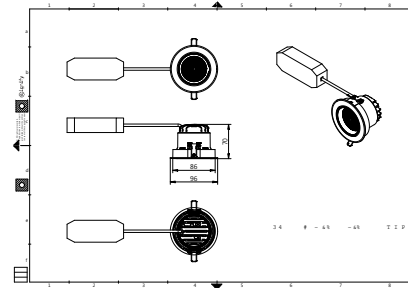

GD700B 1 head BK

RS700B LED30 40 WH

RS700B LED10 LED20 WH

GD700B 2 heads WH

GD700B 2 heads BK

Plano de dimensiones

Proyector Truefashion GCGM

Plano de dimensiones