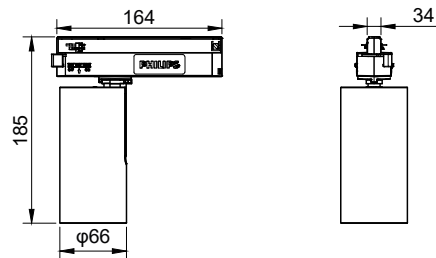

GD700B 1 head BK

RS700B LED30 40 WH

RS700B LED10 LED20 WH

GD700B 2 heads WH

GD700B 2 heads BK

Plano de dimensiones

Proyector Truefashion GCGM

Plano de dimensiones