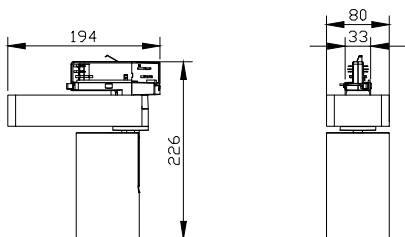

GD700B 1 head BK

RS700B LED30 40 WH

RS700B LED10 LED20 WH

GD700B 2 heads WH

GD700B 2 heads BK

Plano de dimensiones

Proyector Truefashion GCGM

Plano de dimensiones