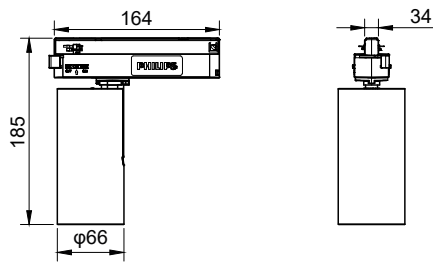

Plano de dimensiones

Proyector Truefashion GCGM

Información general

Etiqueta de Servicio	Sí
Información técnica sobre la luz	
Temperatura de color correlacionada (nominal)	3000 K
Índice de producción de color (IRC)	>90
Operación y aspectos eléctricos	
Clase de protección IEC	Clase de seguridad II
Voltaje de entrada	220 a 240 V
Frecuencia de línea	50 or 60 Hz
Controles y atenuación	
Regulable	No
Mecánica y carcasa	
Código de protección de impacto mec.	-
Código de protección de ingreso	IP20
Aprobación y aplicación	
Marca CE	Sí
Marca ENEC	-
Rendimiento inicial (cumple con normas IEC)	
Tolerancia del flujo luminoso	+/-10%