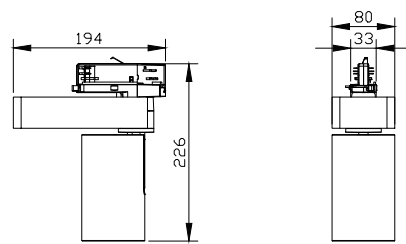

Plano de dimensiones

Proyector Truefashion GCGM

Información general

Etiqueta de Servicio	Sí
Información técnica sobre la luz	
Temperatura de color correlacionada (nominal)	3000 K
Índice de producción de color (IRC)	>90
Operación y aspectos eléctricos	
Clase de protección IEC	Clase de seguridad II
Voltaje de entrada	220 a 240 V
Frecuencia de línea	50 or 60 Hz
Controles y atenuación	
Regulable	No
Mecánica y carcasa	
Código de protección de impacto mec.	-
Código de protección de ingreso	IP20
Aprobación y aplicación	
Marca CE	Sí
Marca ENEC	-
Rendimiento inicial (cumple con normas IEC)	
Tolerancia del flujo luminoso	+/-10%