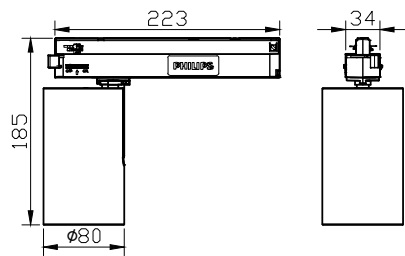

Plano de dimensiones

Proyector Truefashion GCGM

Información general

Etiqueta de Servicio	Sí
Información técnica sobre la luz	
Temperatura de color correlacionada (nominal)	3000 K
Índice de producción de color (IRC)	>90
Operación y aspectos eléctricos	
Clase de protección IEC	Clase de seguridad II
Voltaje de entrada	220 a 240 V
Frecuencia de línea	50 or 60 Hz
Controles y atenuación	
Regulable	No
Mecánica y carcasa	
Código de protección de impacto mec.	-
Código de protección de ingreso	IP20
Aprobación y aplicación	
Marca CE	Sí
Marca ENEC	-
Rendimiento inicial (cumple con normas IEC)	
Tolerancia del flujo luminoso	+/-10%