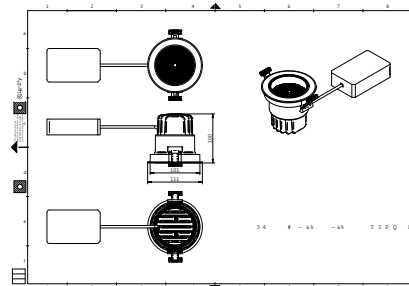

Plano de dimensiones

Proyector Truefashion GCGM

Información general

Etiqueta de Servicio	Sí
Información técnica sobre la luz	
Temperatura de color correlacionada (nominal)	3000 K
Índice de producción de color (IRC)	>90
Operación y aspectos eléctricos	
Clase de protección IEC	Clase de seguridad II
Voltaje de entrada	220 a 240 V
Frecuencia de línea	50 or 60 Hz
Controles y atenuación	
Regulable	No
Mecánica y carcasa	
Código de protección de impacto mec.	-
Código de protección de ingreso	IP20
Aprobación y aplicación	
Marca CE	Sí
Marca ENEC	-
Rendimiento inicial (cumple con normas IEC)	
Tolerancia del flujo luminoso	+/-10%